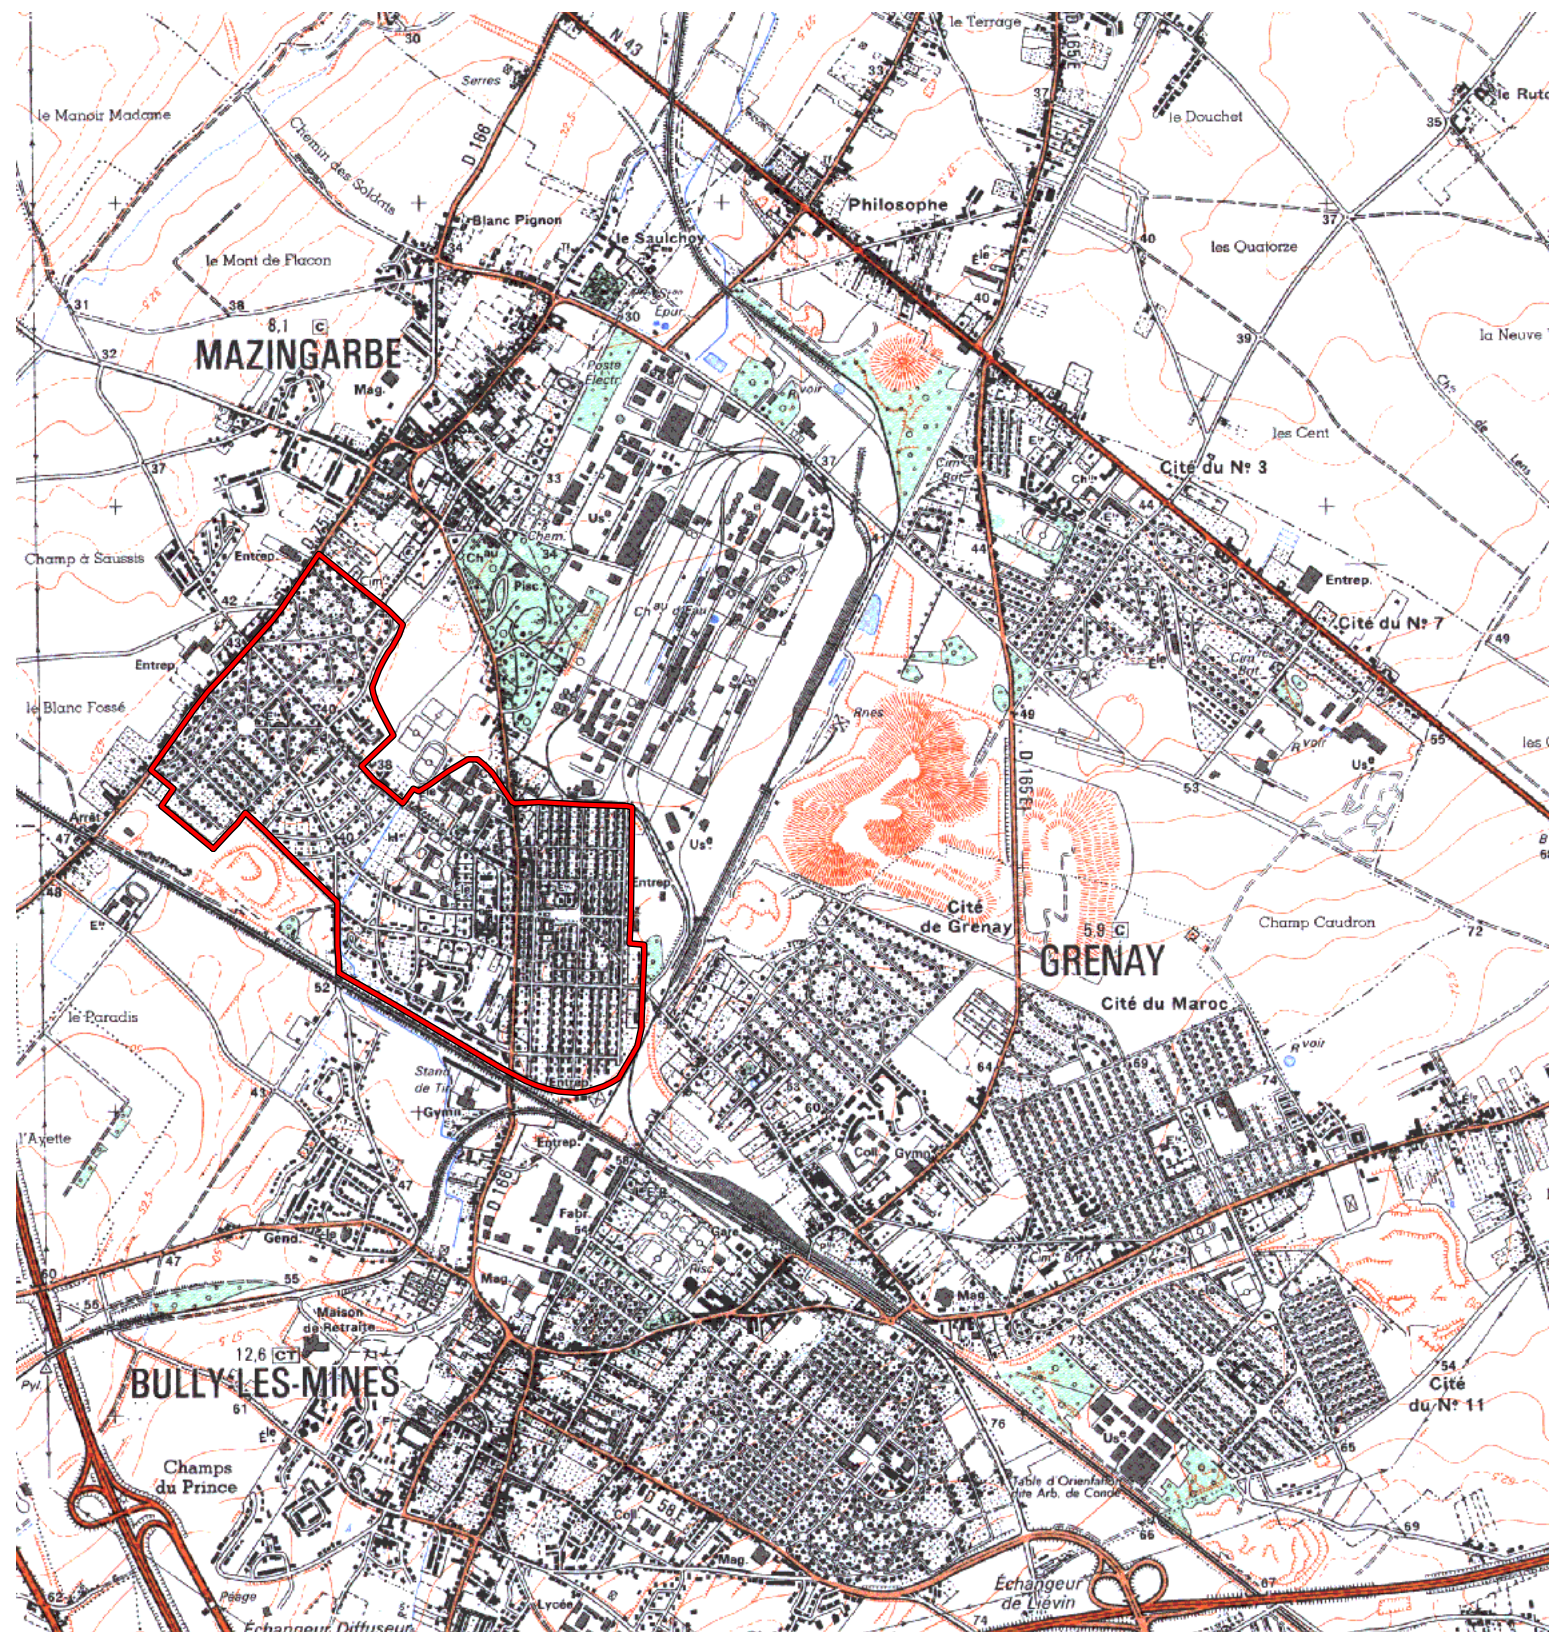

ZRU

Carte au 1/25000 visée à l'article 1
du décret n° 96-1157 du 26 Décembre 1996

Nord Pas de Calais 31
Pas de Calais (62)

Commune : **Bully-les-Mines/Mazingarbe.**

ZRU: Cité des Brebis*.

N° INSEE: 3110500

N° d'ordre : 390

La zone concernée est délimitée par un trait de couleur rouge.

Les documents relatifs aux délimitations rue par rue sont annexés à la présente carte.

(c) IGN 1/ 25000 Carte(s) :2405E (89)