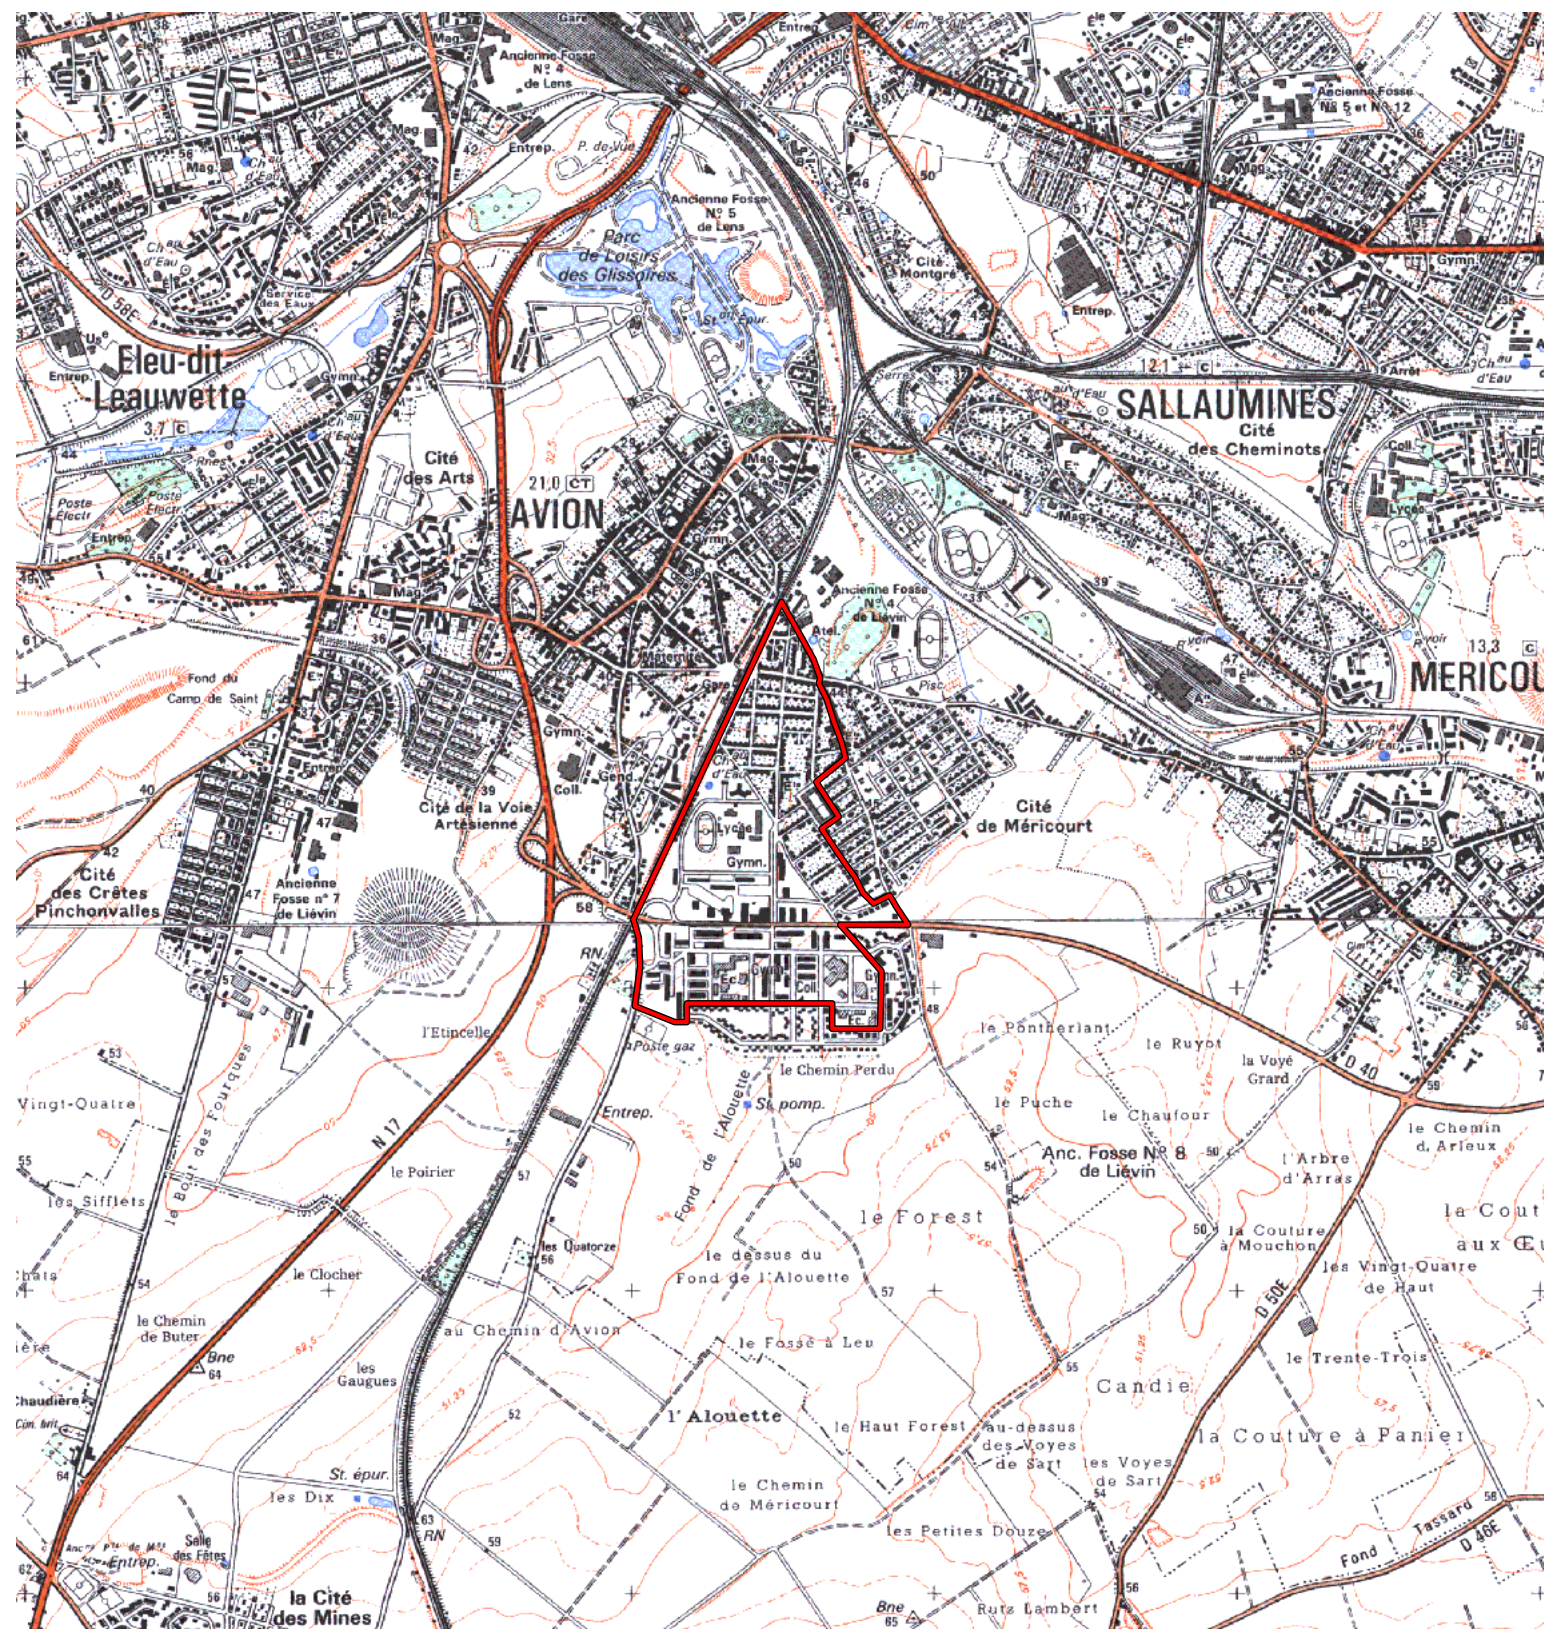

ZRU

Carte au 1/25000 visée à l'article 1
du décret n° 96-1157 du 26 Décembre 1996

**Nord Pas de Calais 31
Pas de Calais (62)**

Commune : Avion.

**ZRU: Quartier de la République, Quartier du 4.
N° INSEE: 3110030 N° d'ordre : 386**

La zone concernée est délimitée par un trait de couleur rouge.

Les documents relatifs aux délimitations rue par rue sont annexés à la présente carte.