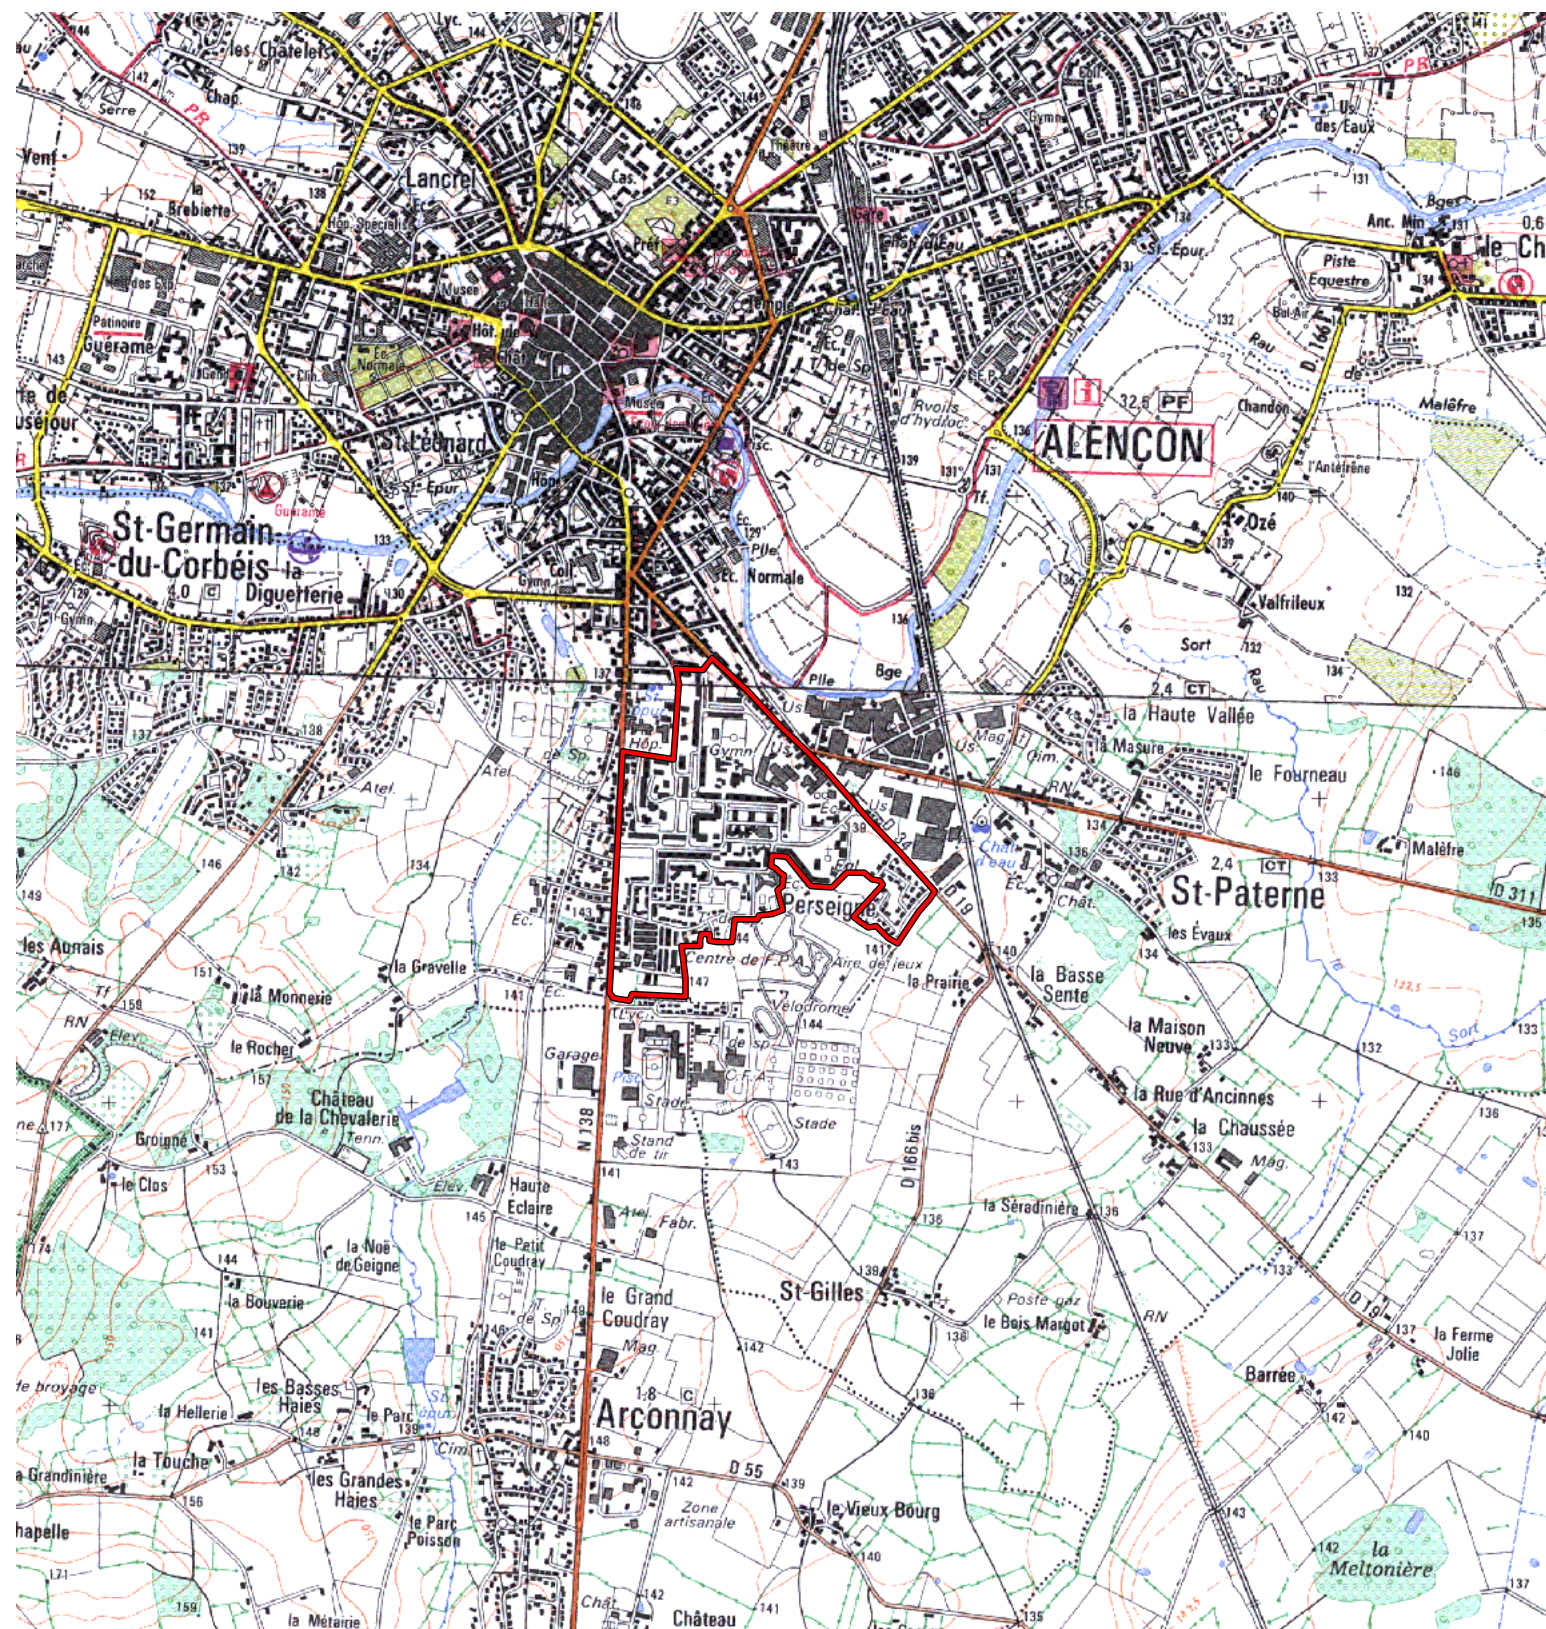

ZRU

Carte au 1/25000 visée à l'article 1
du décret n° 96-1157 du 26 Décembre 1996

Basse Normandie 25
Orne (61)

Commune : Alençon.

ZRU: Perseigne.

N° INSEE: 2503040

N° d'ordre : 379

La zone concernée est délimitée par un trait de couleur rouge.

Les documents relatifs aux délimitations rue par rue sont annexés à la présente carte.