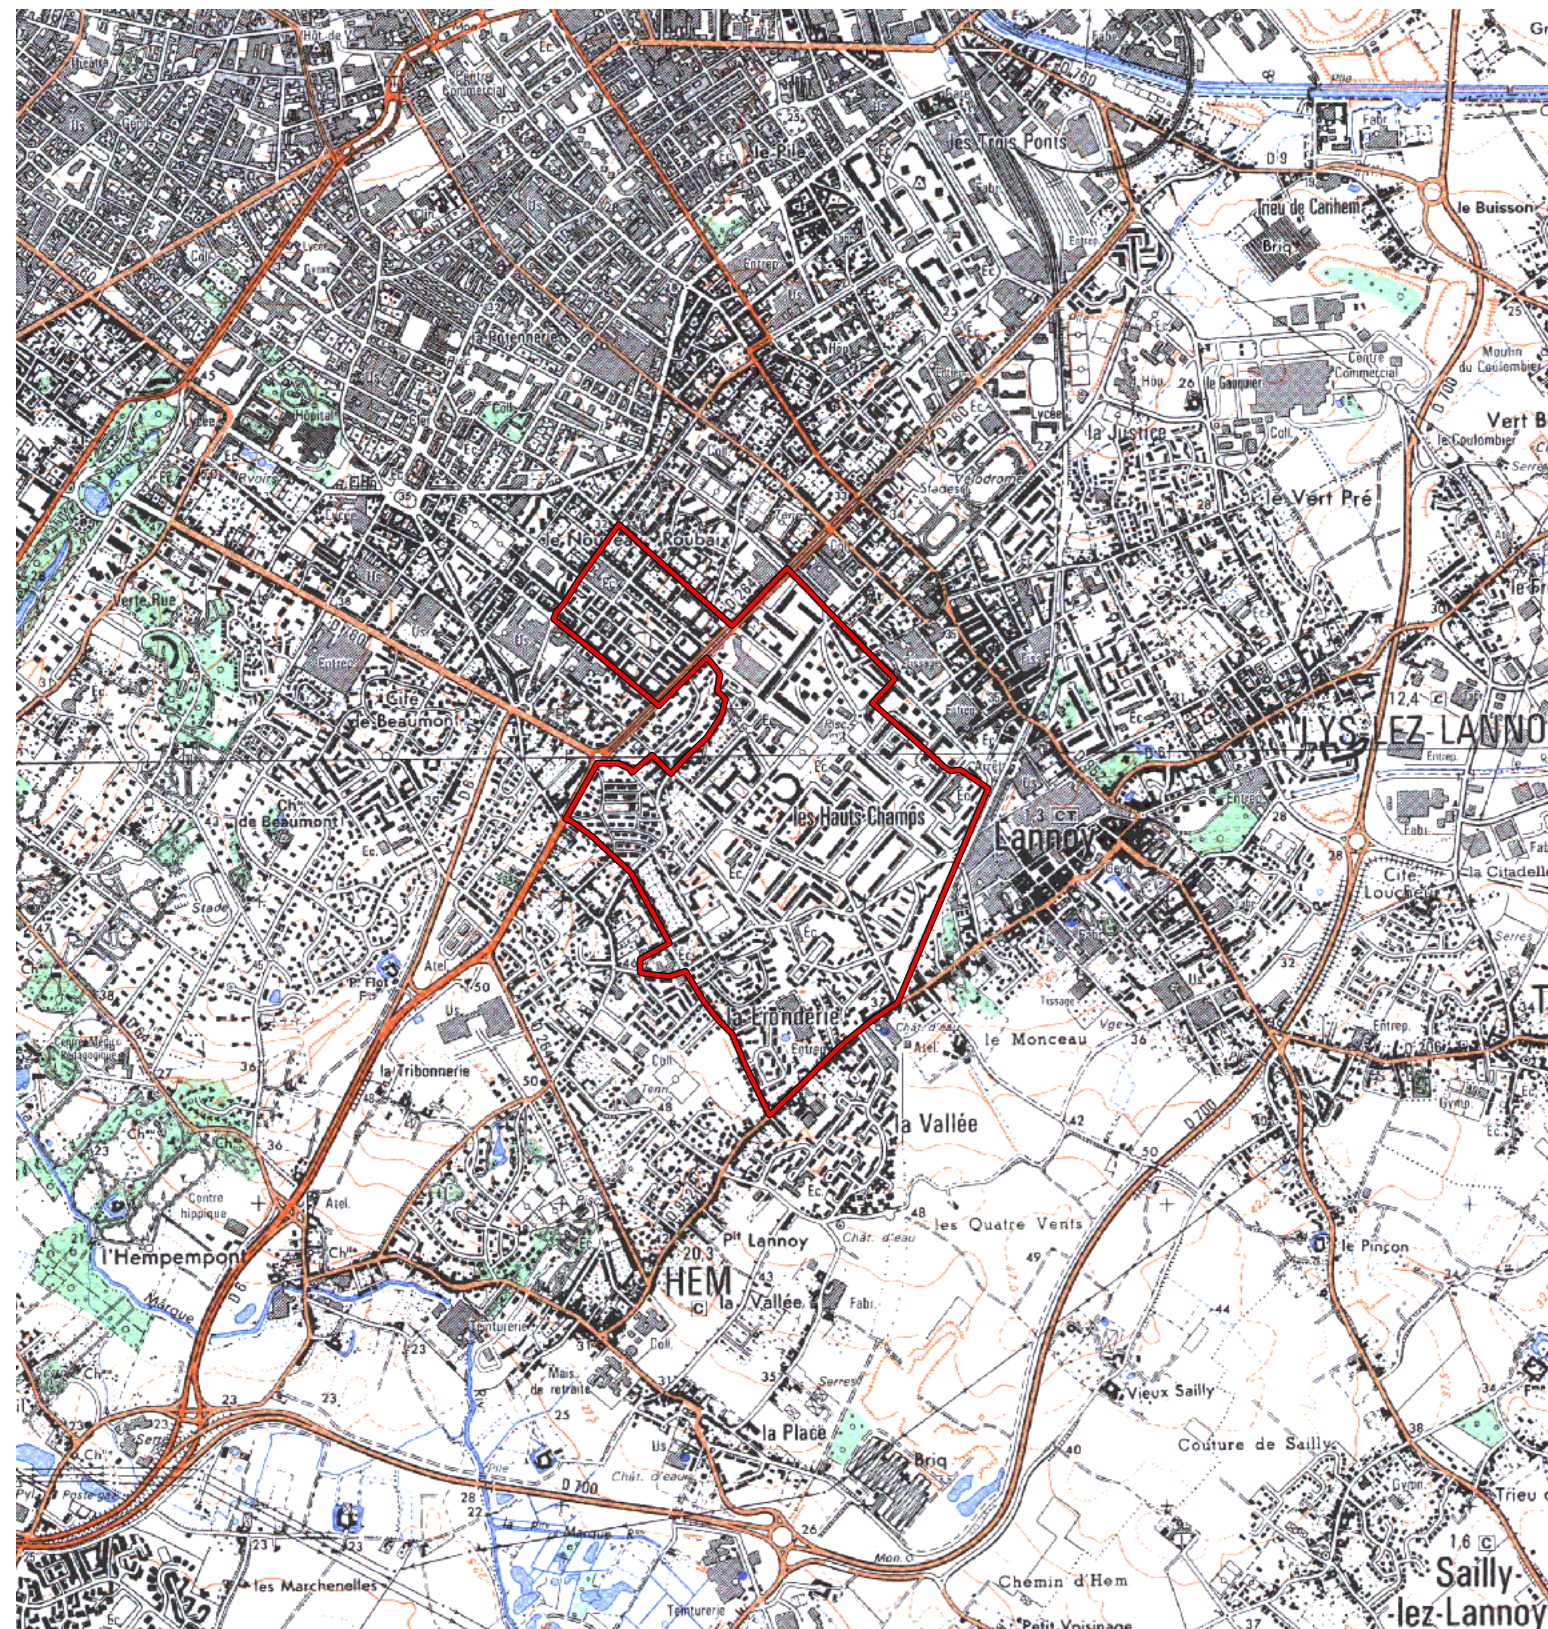

ZRU

Carte au 1/25000 visée à l'article 1
du décret n° 96-1157 du 26 Décembre 1996

Nord Pas de Calais 31
Nord (59)

Commune : **Hem/Roubaix.**

**ZRU: Longchamps, Trois Baudets, Trois Fermes,
Lionderie, Nouveau Roubaix, Hauts Champs*.**

N° INSEE: 3104050

N° d'ordre : 341

La zone concernée est délimitée par un trait de couleur rouge.

Les documents relatifs aux délimitations rue par rue sont annexés à la présente carte.

(c) IGN 1/ 25000 Carte(s) :2504E (93)