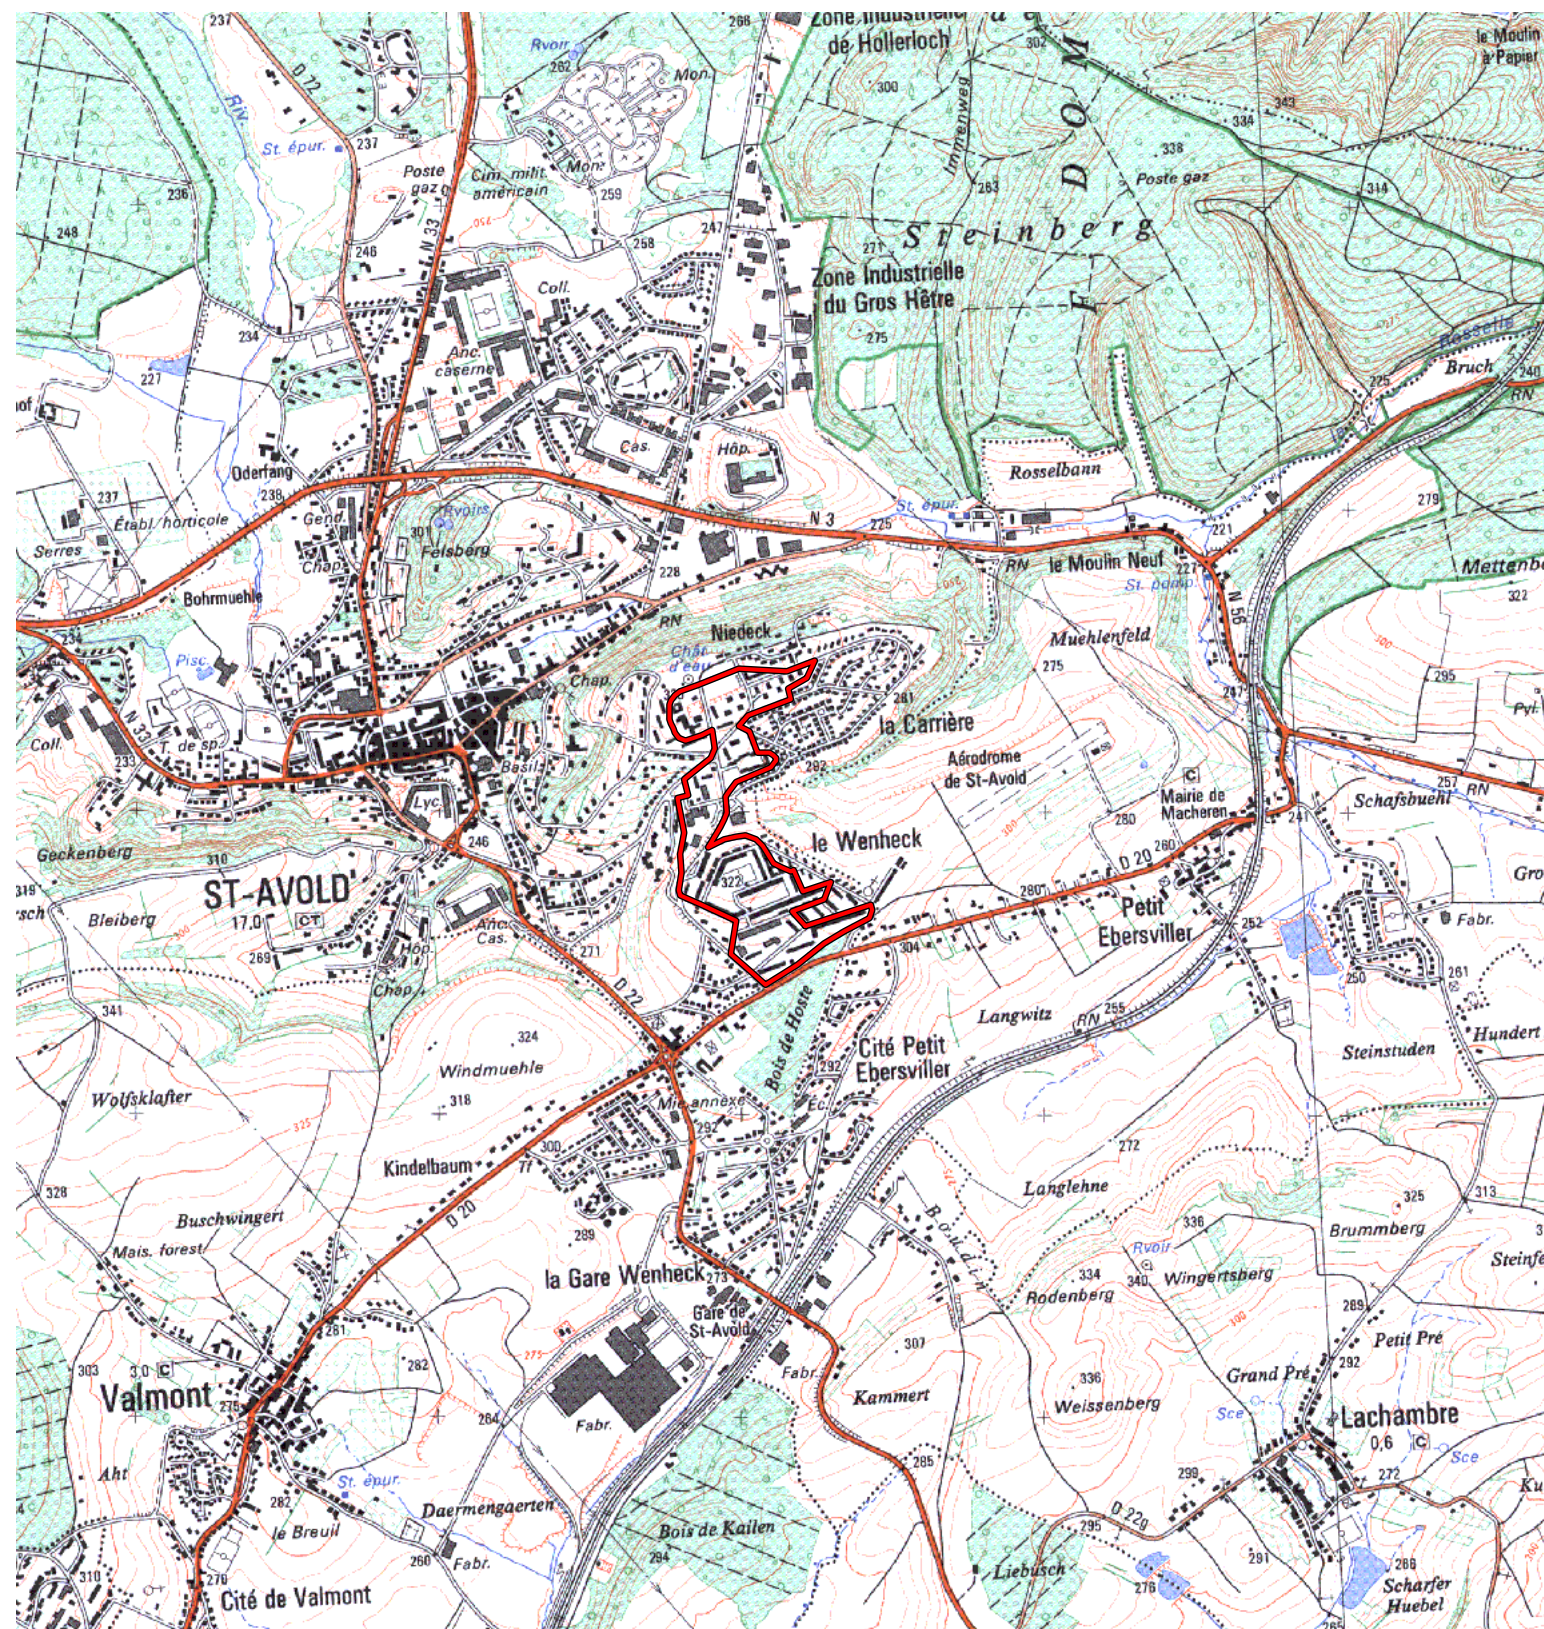

**ZUS**

Carte au 1/25000 visée à l'article 1  
du décret n° 96-1156 du 26 Décembre 1996

**Lorraine 41  
Moselle (57)**

**Commune : Saint-Avold.**

**ZUS: La Carrière, Le Wenheck.**

**N° INSEE: 4100090**

**N° d'ordre : 313**

La zone concernée est délimitée par un trait de couleur rouge.

Les documents relatifs aux délimitations rue par rue sont annexés à la présente carte.