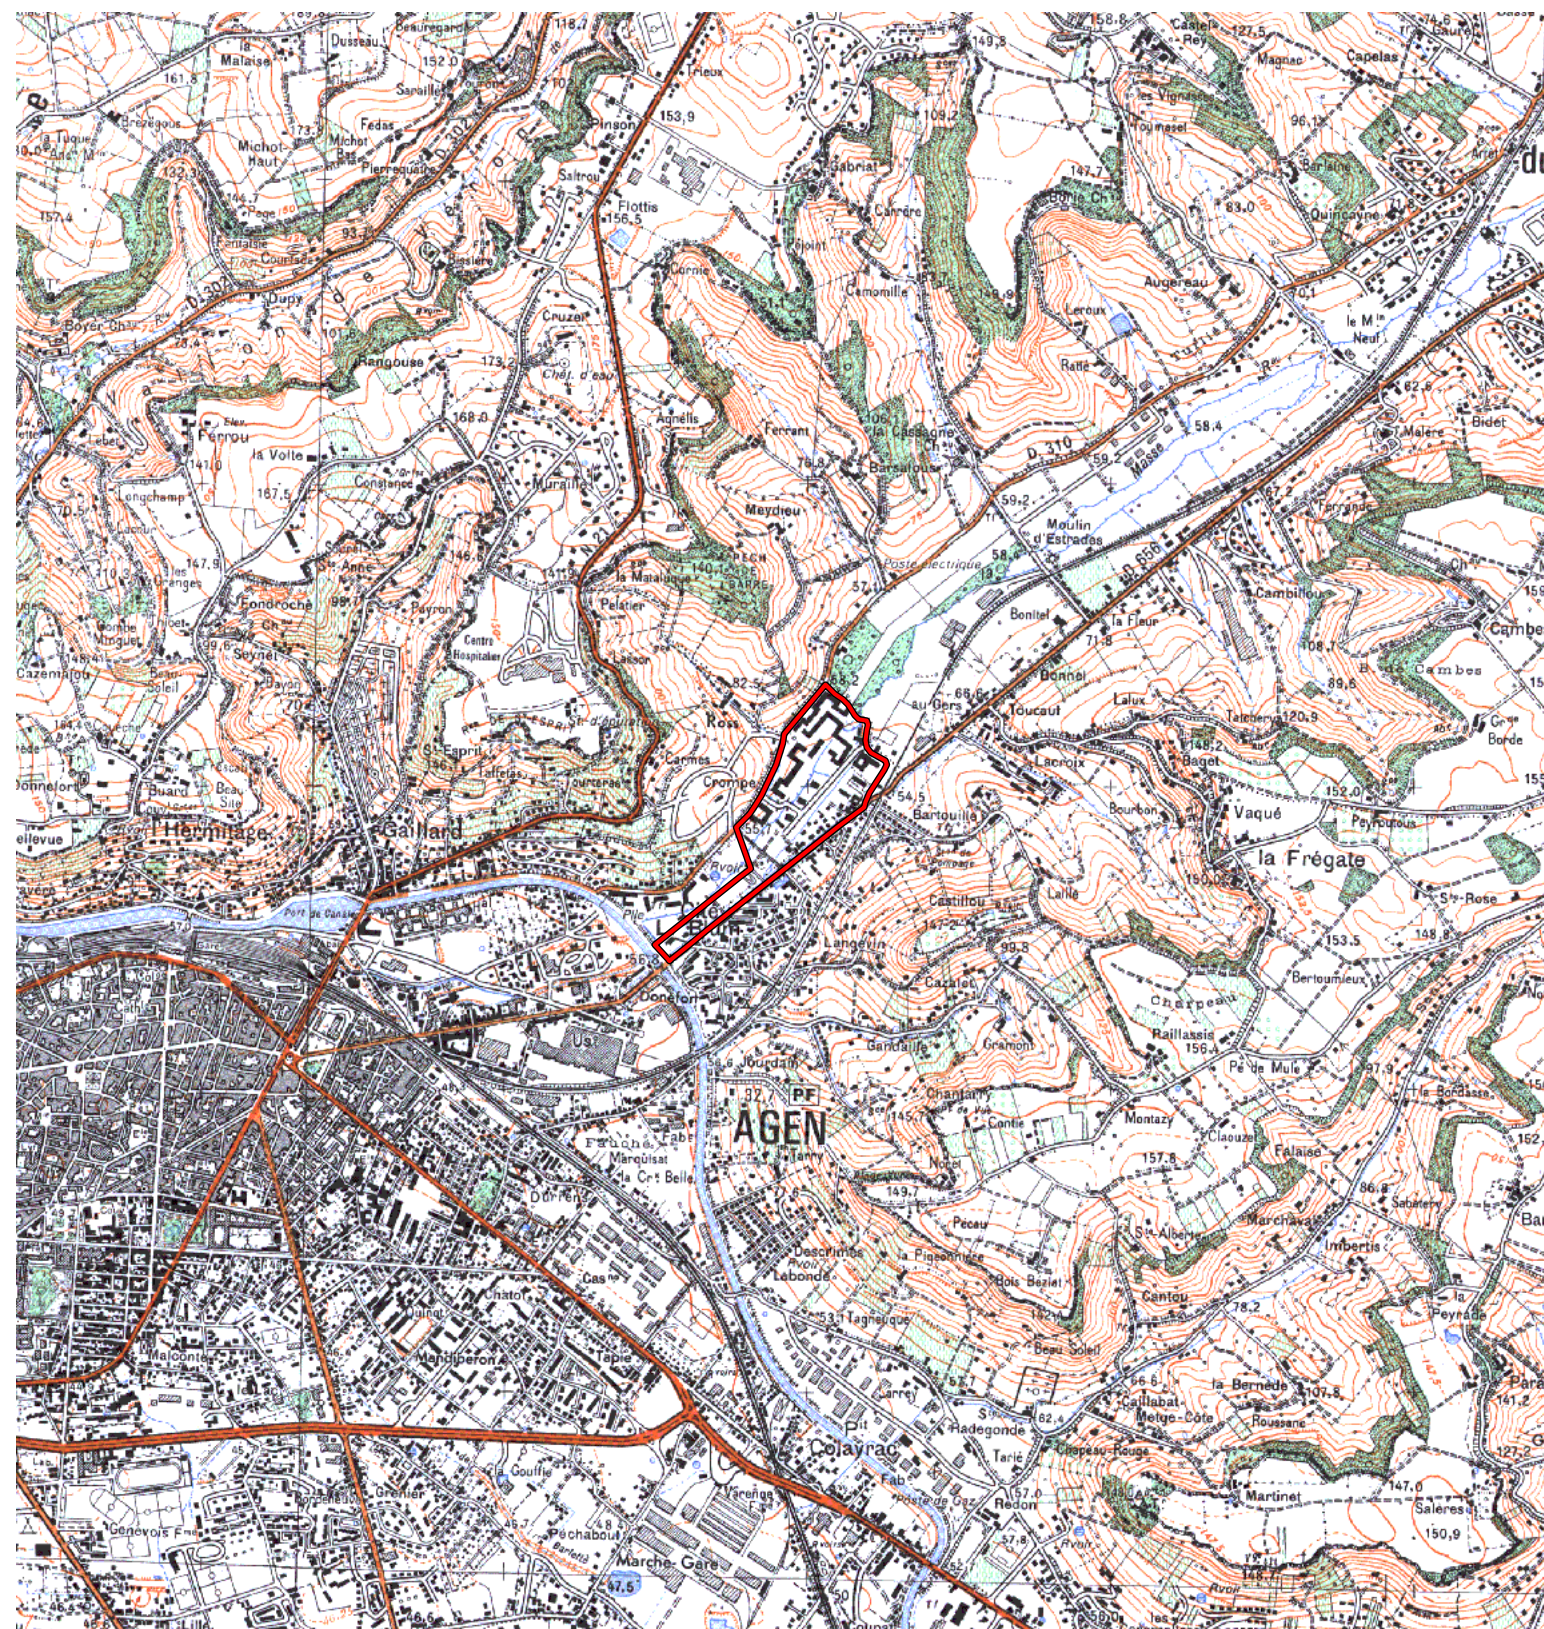

ZRU

Carte au 1/25000 visée à l'article 1
du décret n° 96-1157 du 26 Décembre 1996

**Aquitaine 72
Lot et Garonne (47)**

Commune : Agen.

ZRU: Montanou.

N° INSEE: 7203070

N° d'ordre : 246

La zone concernée est délimitée par un trait de couleur rouge.

Les documents relatifs aux délimitations rue par rue sont annexés à la présente carte.

(c) IGN 1/ 25000 Carte(s) :1840E (80)