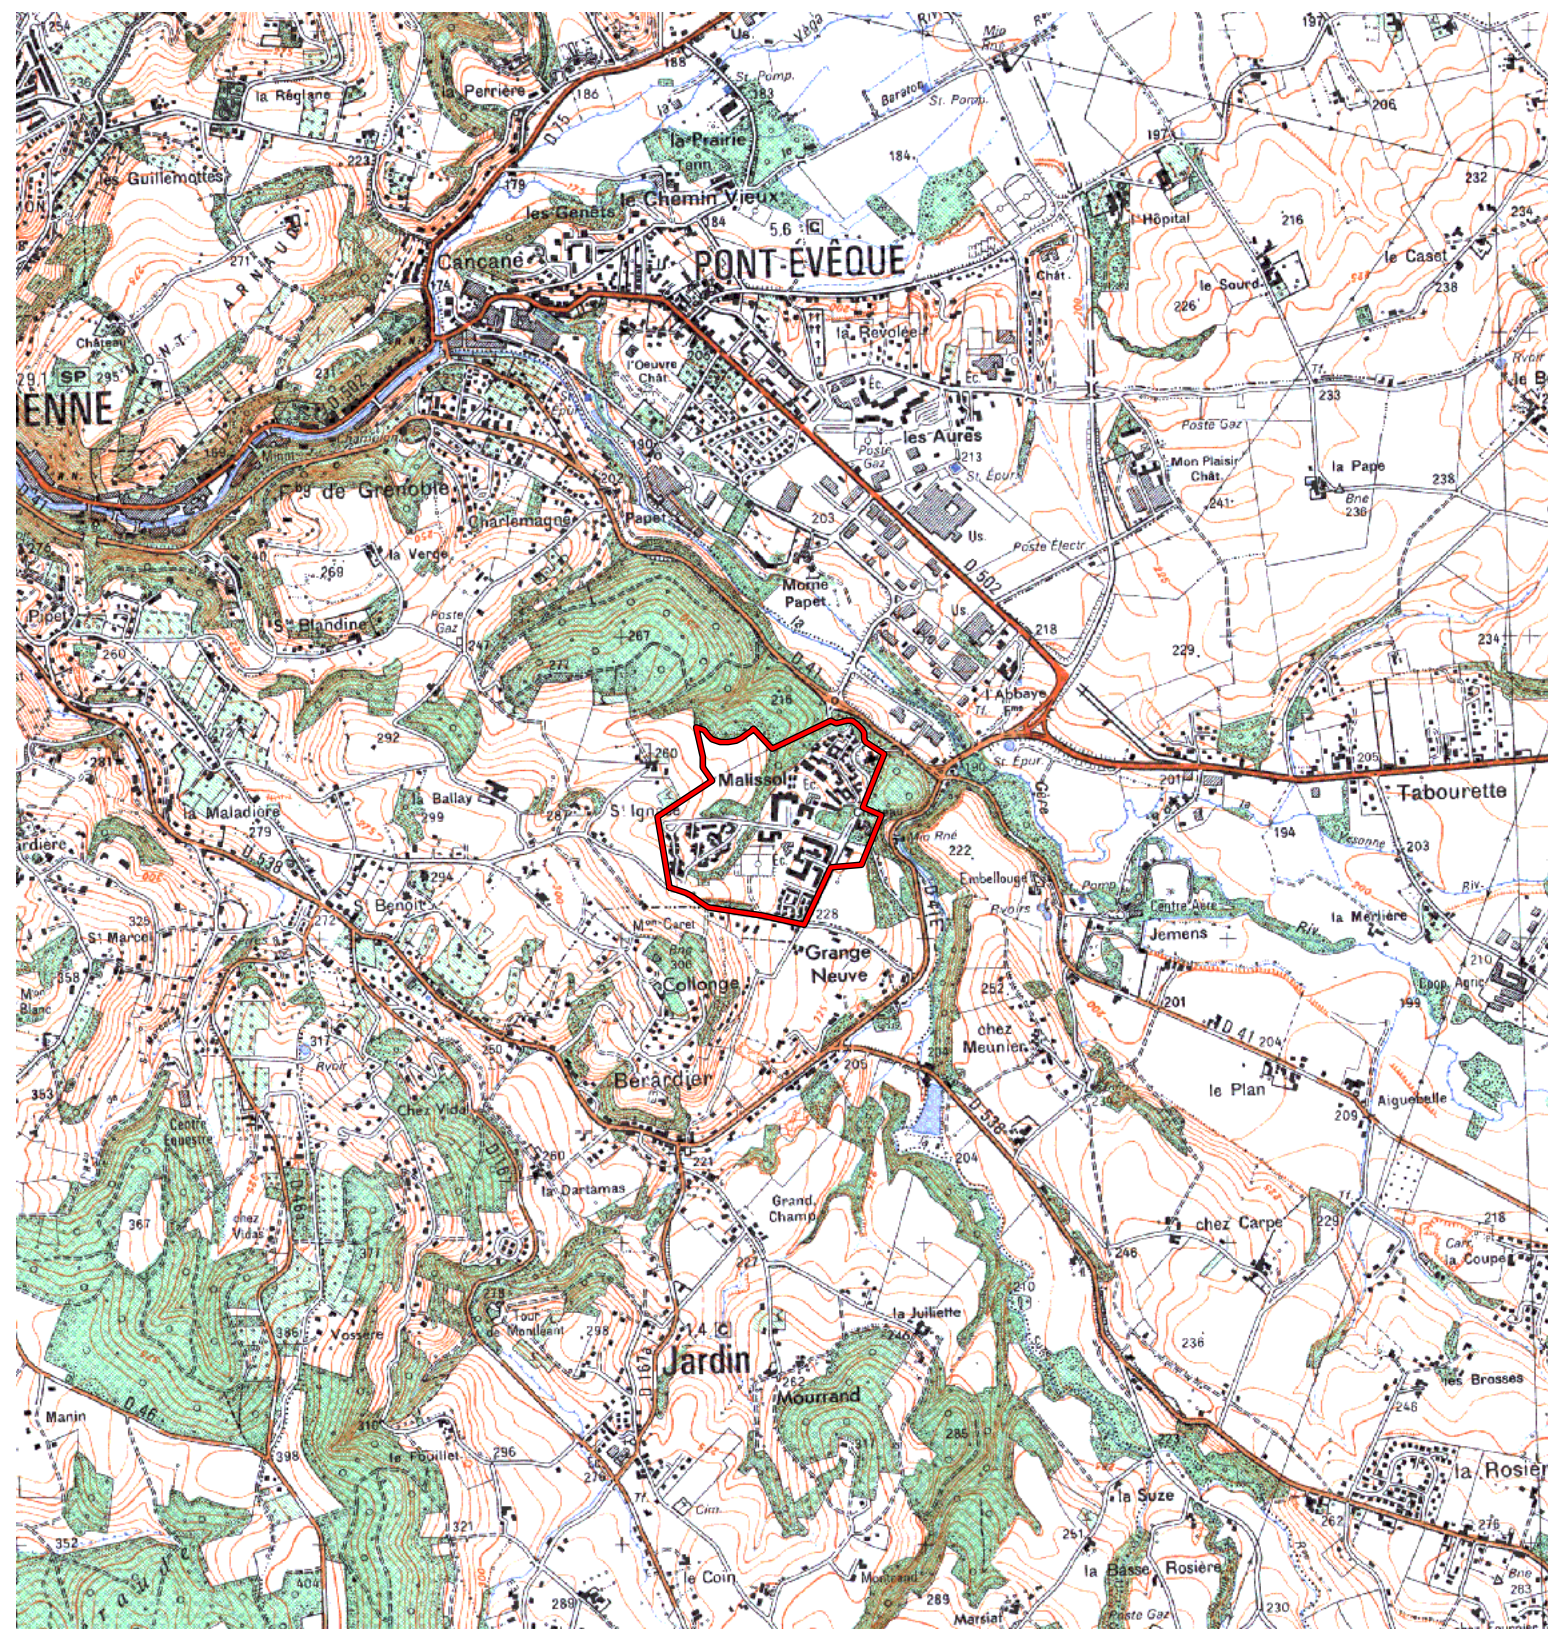

**ZUS**

Carte au 1/25000 visée à l'article 1  
du décret n° 96-1156 du 26 Décembre 1996

Rhône Alpes 82  
Isère (38)

Commune : **Vienne.**

**ZUS: Malissol.**

**N° INSEE: 8210080**

**N° d'ordre : 212**

La zone concernée est délimitée par un trait de couleur rouge.

Les documents relatifs aux délimitations rue par rue sont annexés à la présente carte.