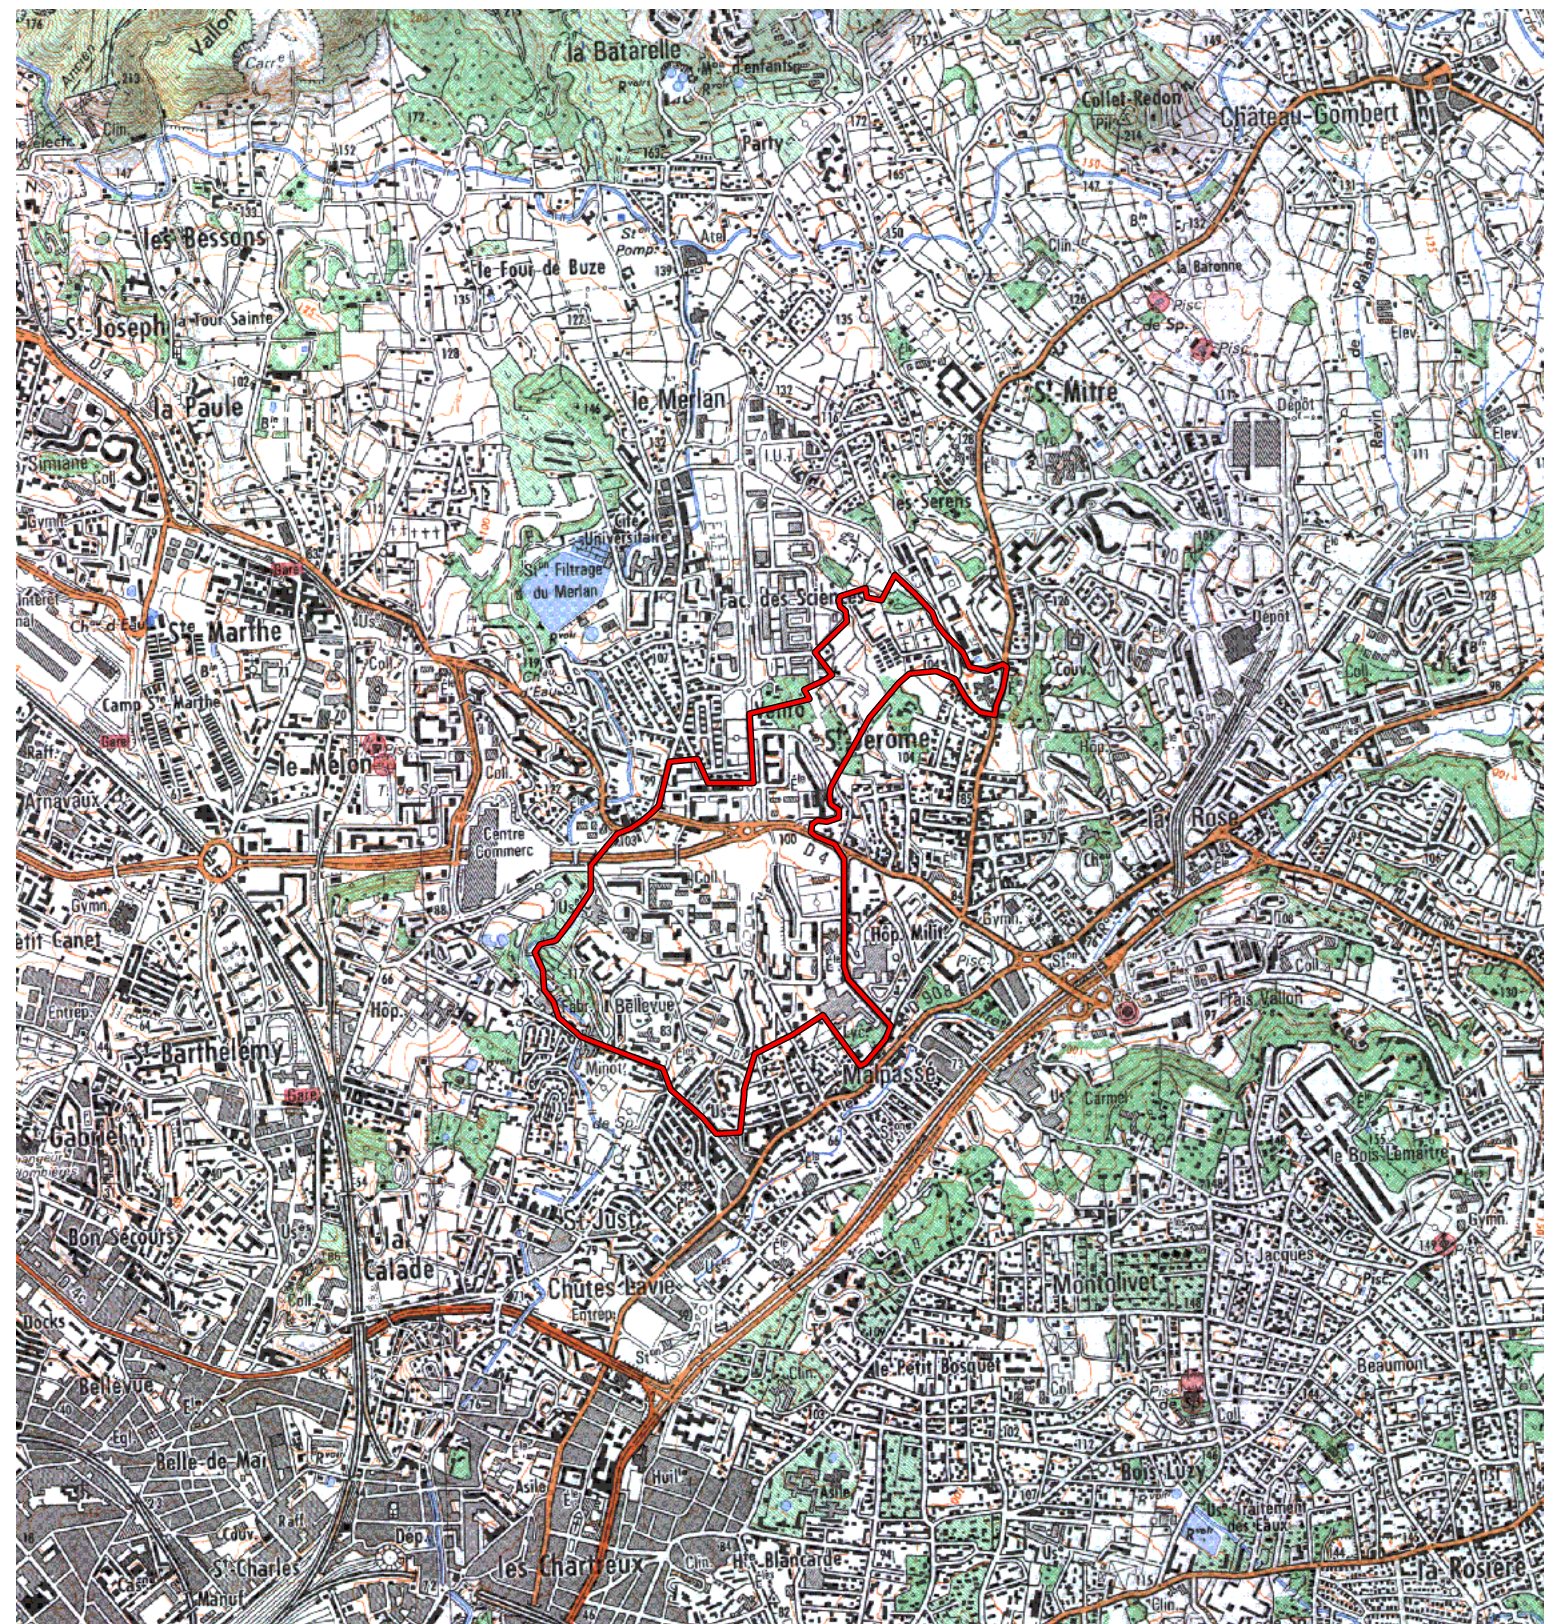

ZRU

Carte au 1/25000 visée à l'article 1
du décret n° 96-1157 du 26 Décembre 1996

Provence Alpes Côte d'Azur 93
Bouches du Rhône (13)

Commune : **Marseille 13e.**

ZRU: Malpassé, Saint Jérôme.

N° INSEE: 9305120

N° d'ordre : 62

La zone concernée est délimitée par un trait de couleur rouge.

Les documents relatifs aux délimitations rue par rue sont annexés à la présente carte.