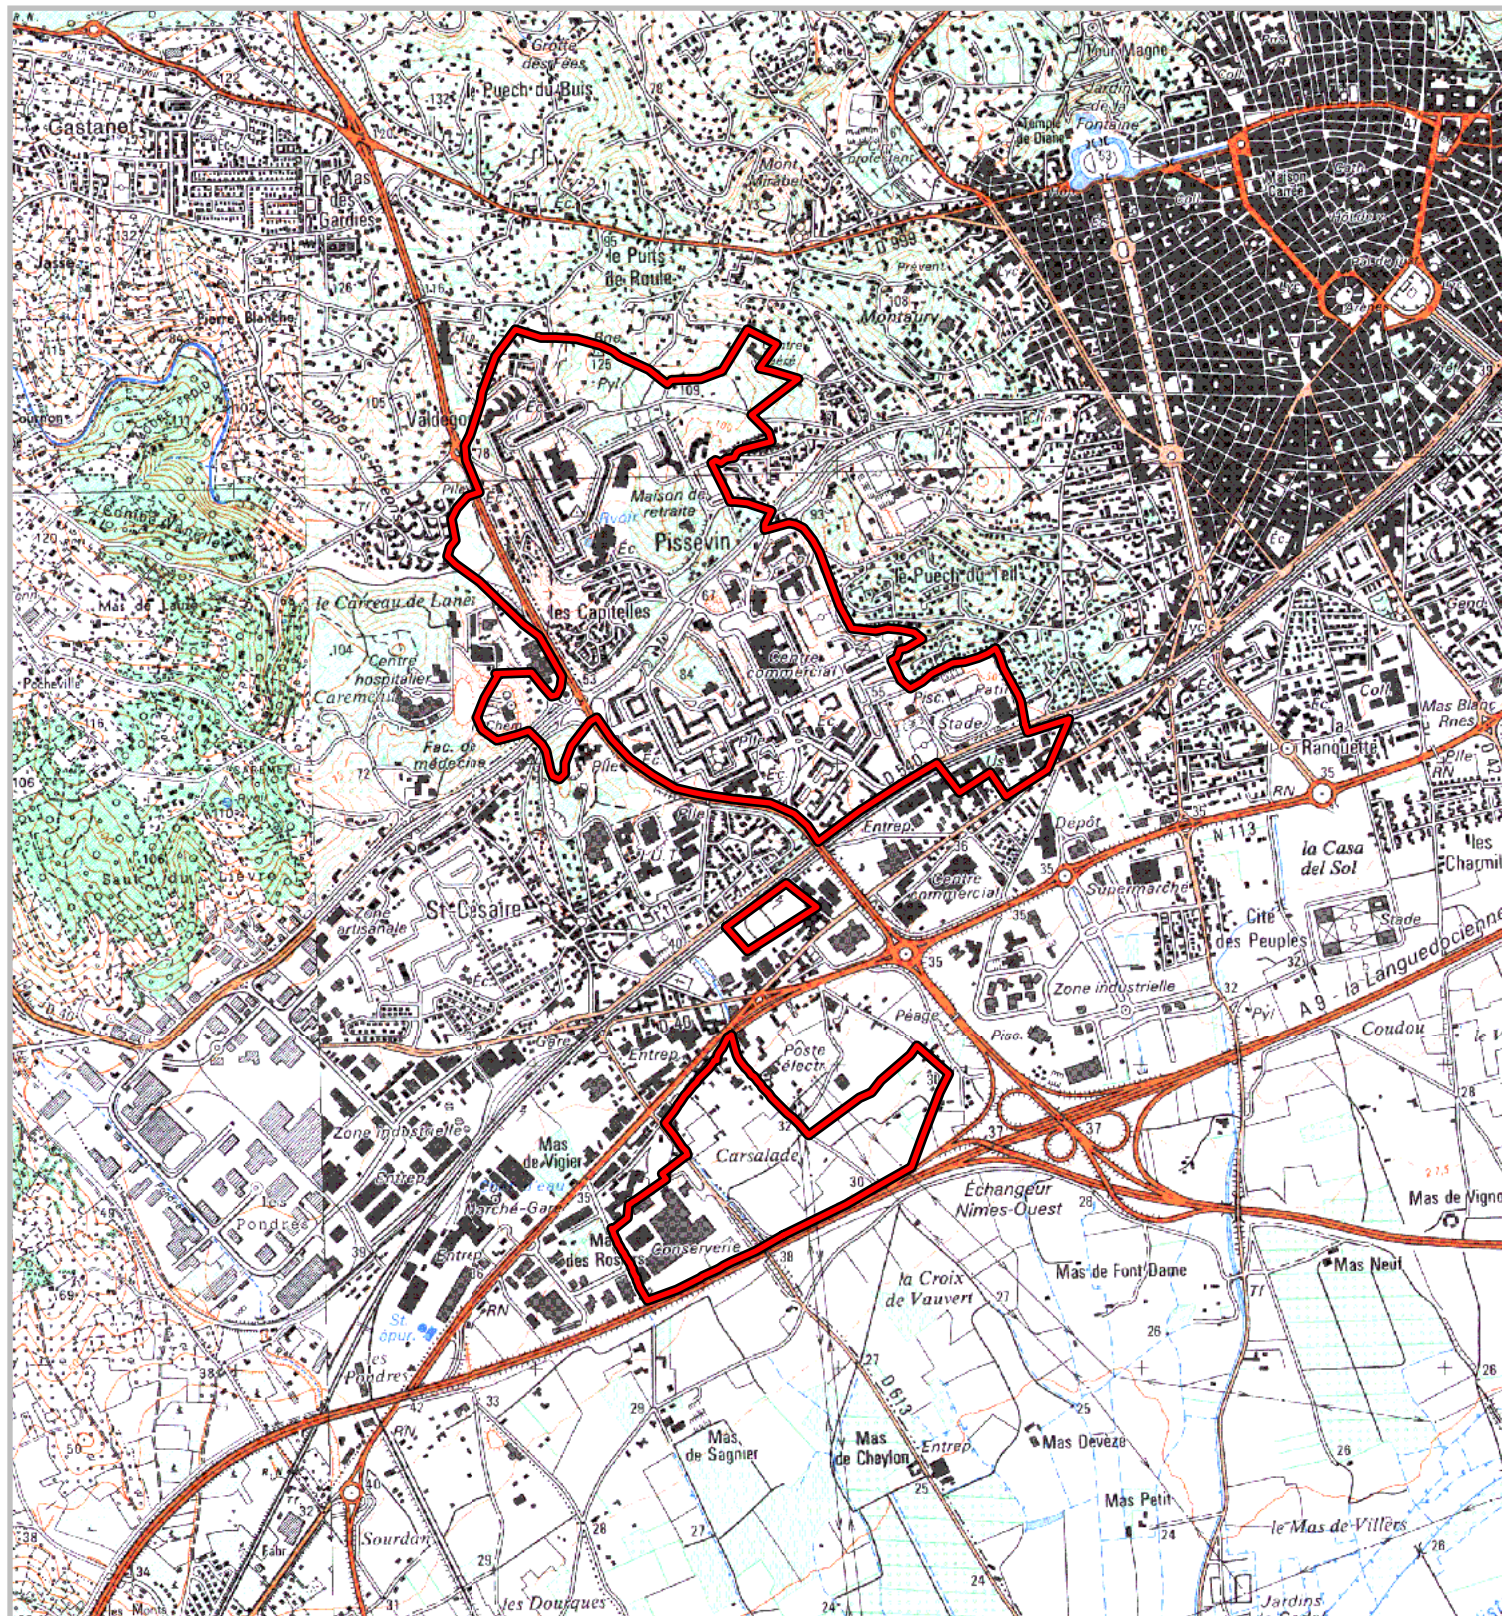

## **ZONE FRANCHE URBAINE**

Carte au 1/25 000

visée à l'article 1 du décret n° 96-1154 du 26 Décembre 1996,  
modifié par le décret n°2007-894 du 15 mai 2007

Région : Languedoc Roussillon  
Département : Gard (30)  
Commune : Nîmes.

**ZFU:** Z.U.P. Pissevin, Valdegour.

N° INSEE: 91030ZF

La Zone Franche Urbaine (ZFU) est délimitée par un trait de couleur rouge.

500 m