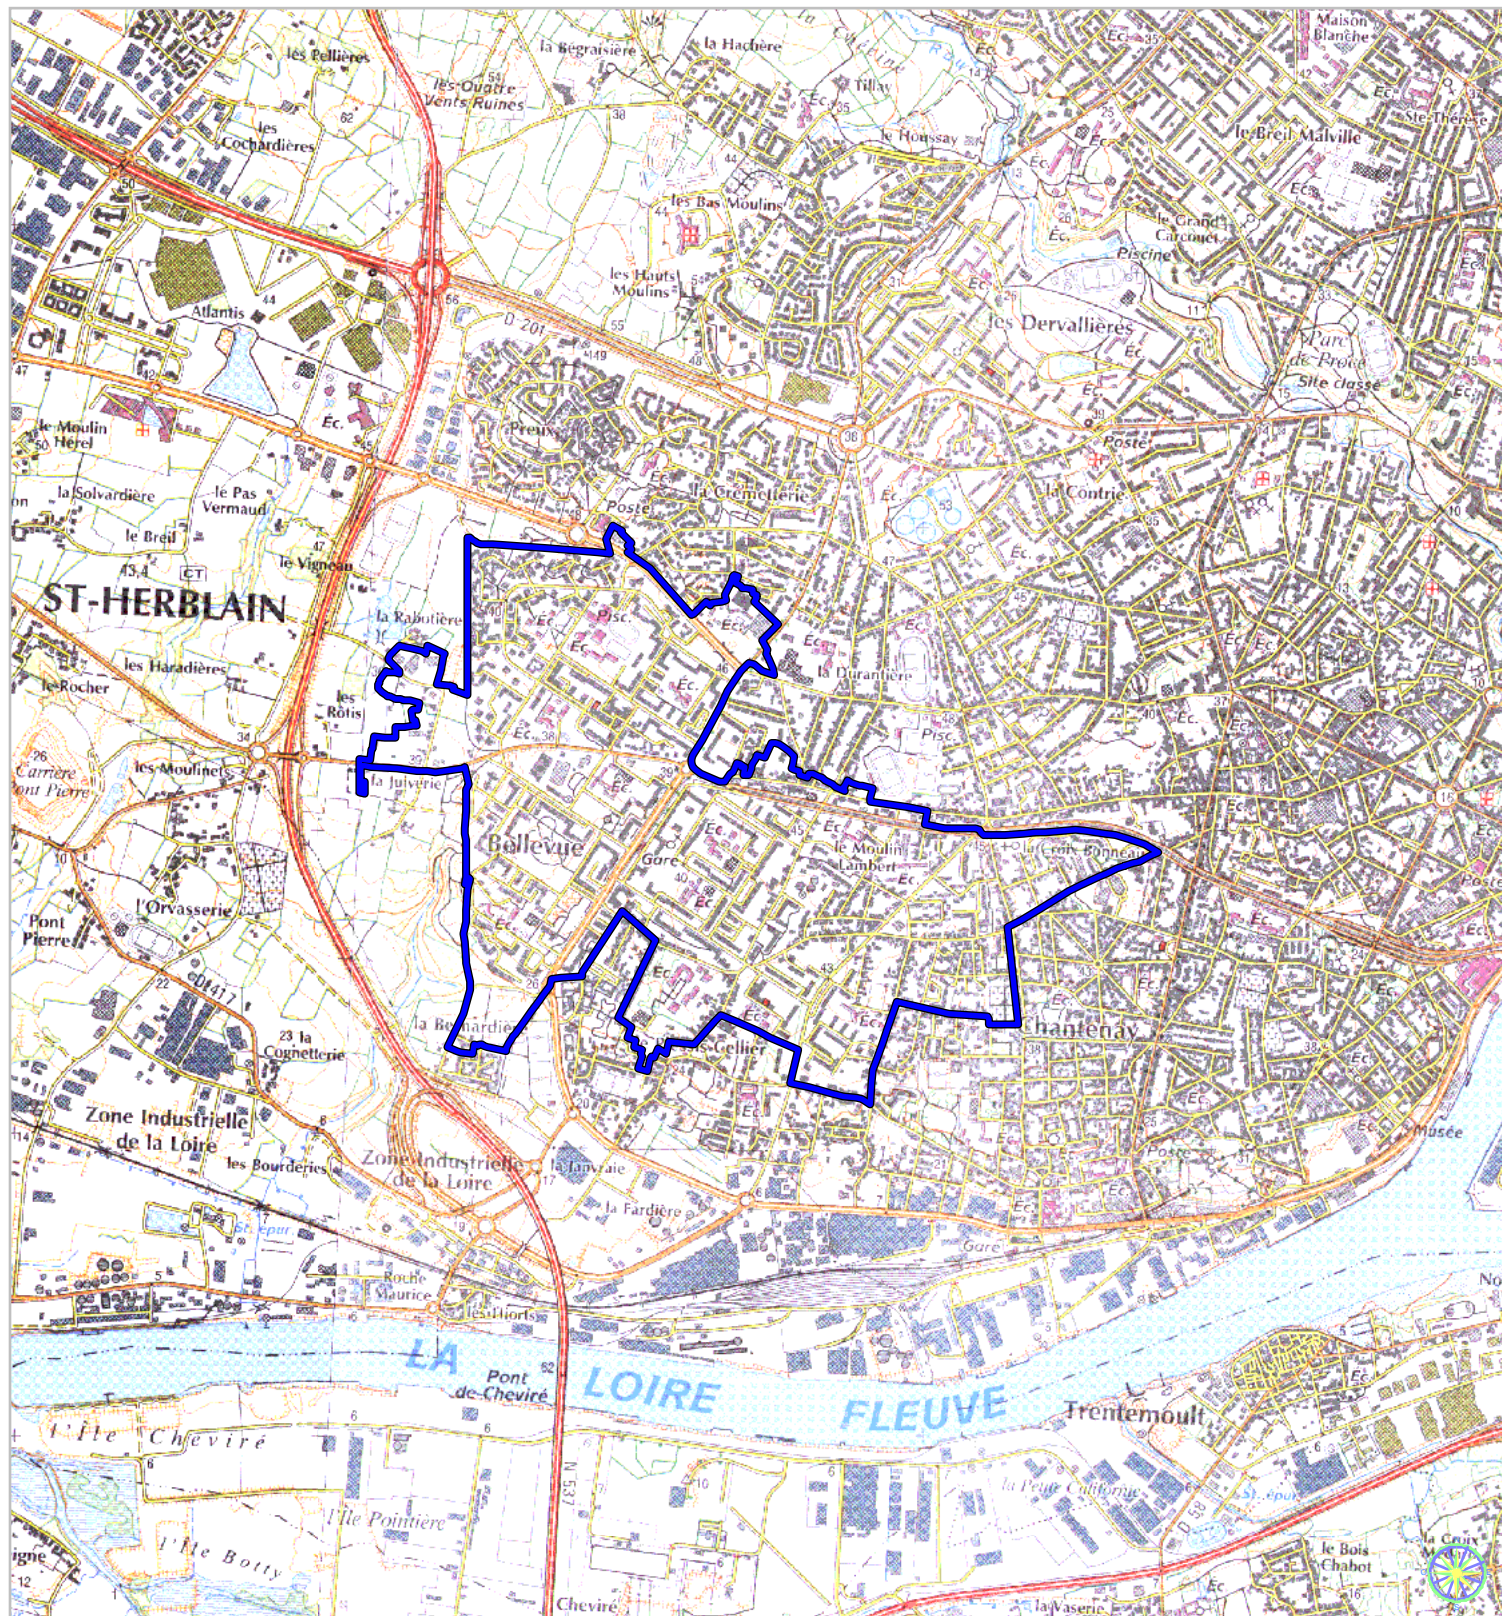

ZONE FRANCHE URBAINE

Carte indicative au 1/25 000

selon l'annexe 26 au décret
n°2004-219 du 12 mars 2004

Région : **Pays de la Loire**
Département : **Loire Atlantique (44)**
Commune : **Nantes, Saint-Herblain.**

ZFU: Bellevue.

N° INSEE: 5226NZF

La zone concernée est délimitée par un trait de couleur bleue. Le tracé est indicatif, en particulier la zone peut parfois comprendre des parcelles situées de l'autre côté des voies de délimitation.