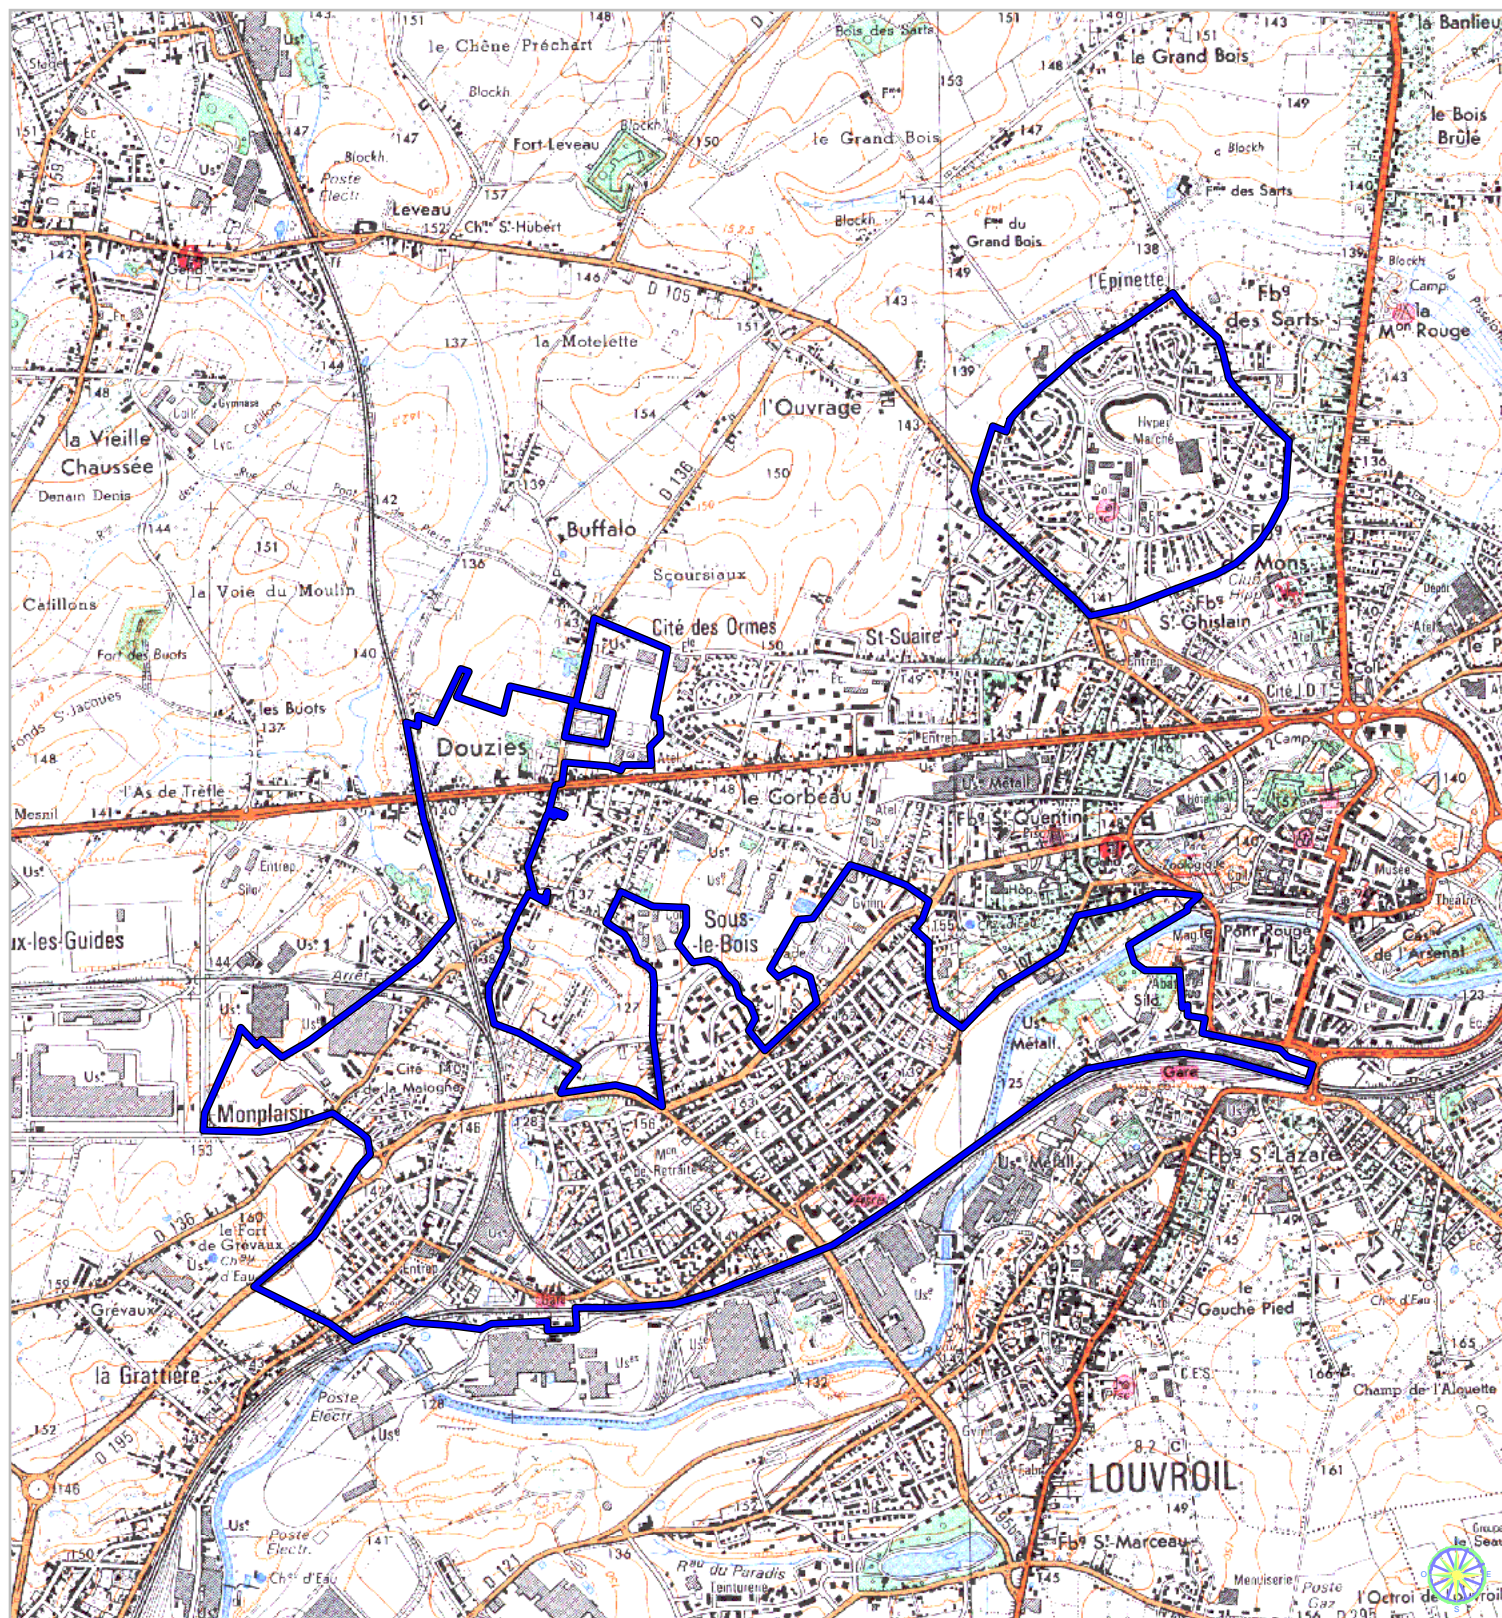

ZONE FRANCHE URBAINE

Carte indicative au 1/25 000

selon l'annexe 23 au décret
n°2004-219 du 12 mars 2004

Région : Nord Pas de Calais
Département : Nord (59)
Commune : Maubeuge, Louvroil.

ZFU: Sous le Bois, Douzies, Montplaisir et Epinettes.

N° INSEE: 3123NZF

La zone concernée est délimitée par un trait de couleur bleue. Le tracé est indicatif, en particulier la zone peut parfois comprendre des parcelles situées de l'autre côté des voies de délimitation.