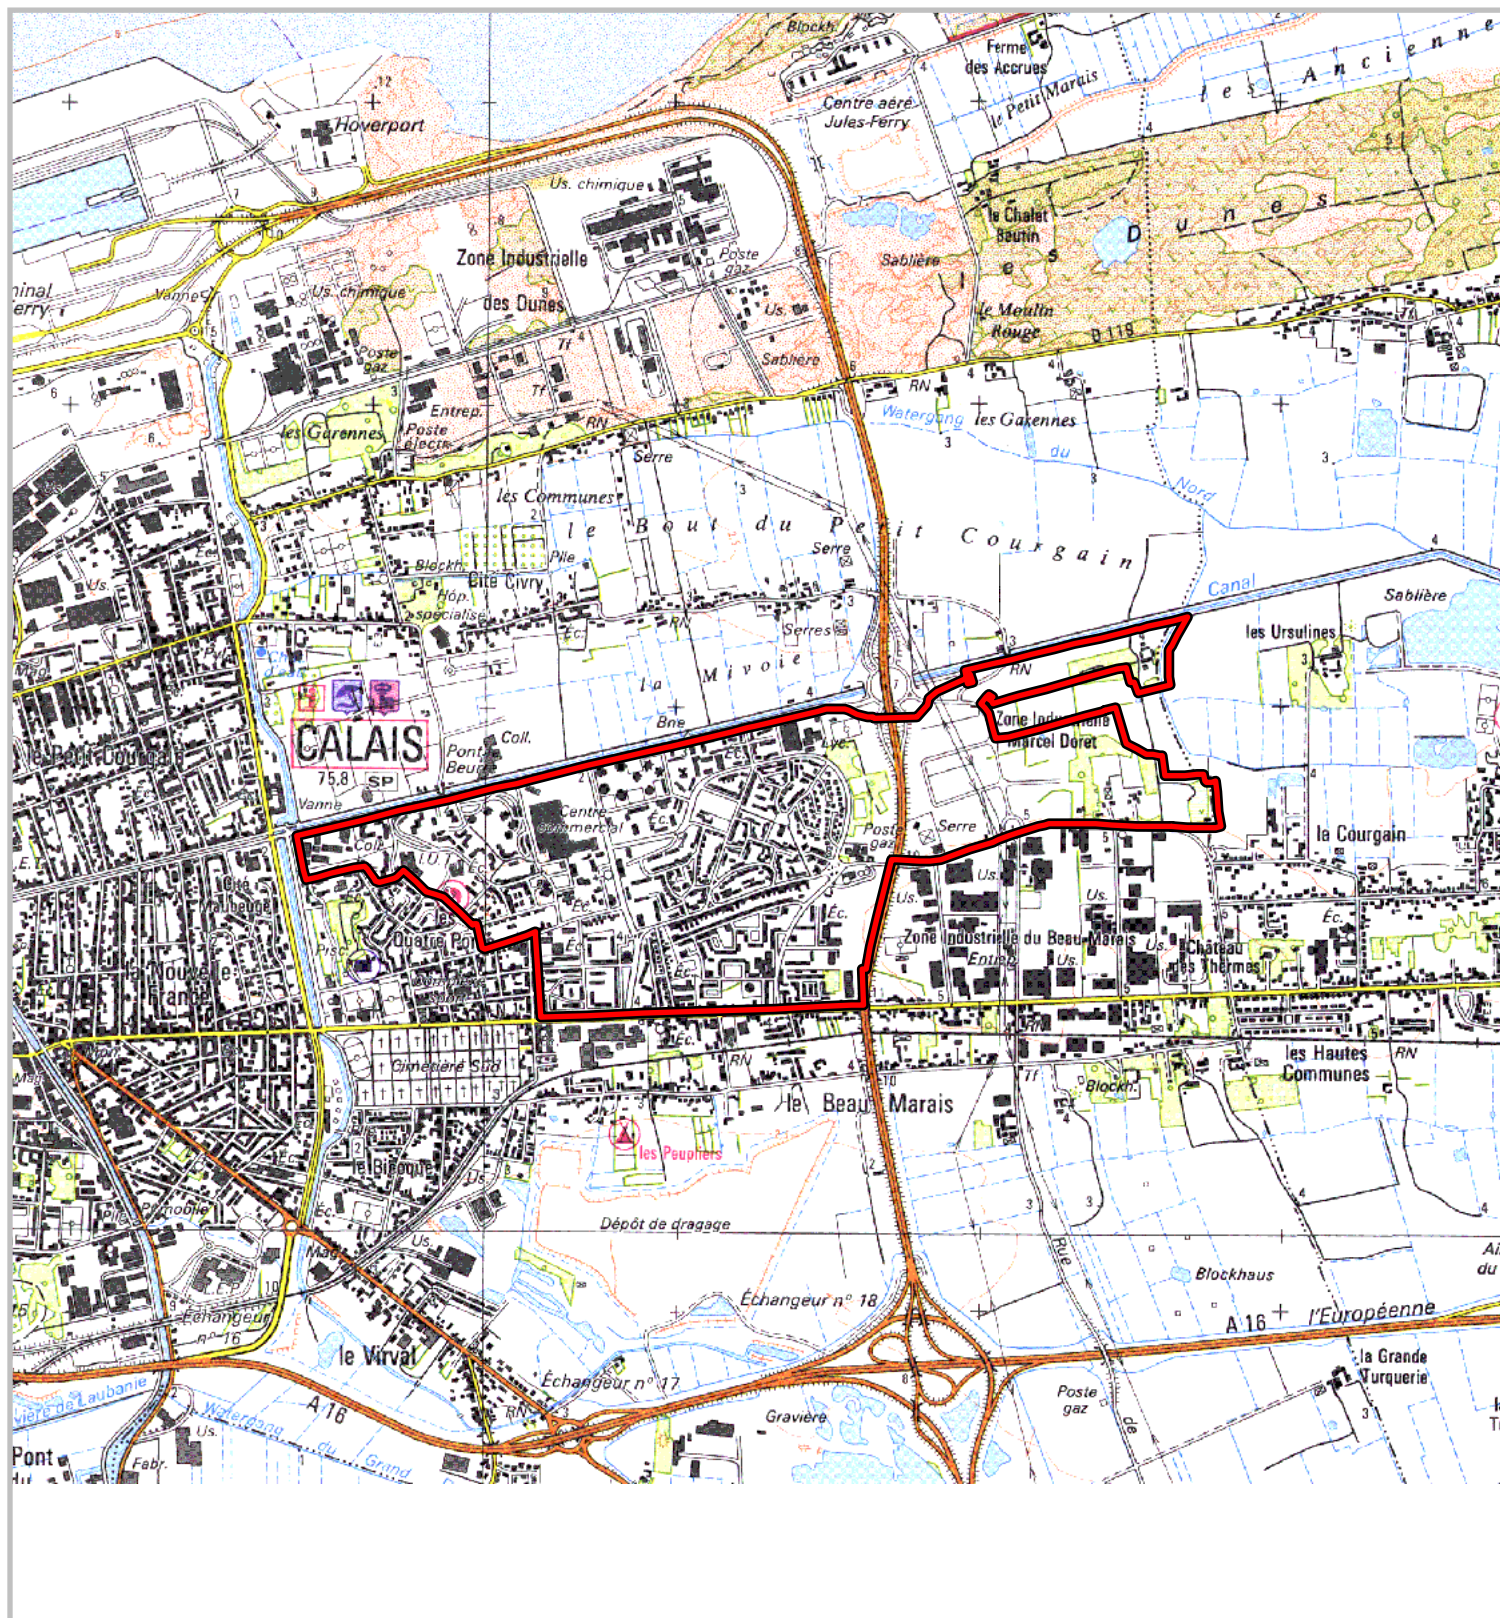

ZONE FRANCHE URBAINE

Carte au 1/25 000

visée à l'article 1 du décret n° 96-1154 du 26 Décembre 1996,
modifié par le décret n°2007-894 du 15 mai 2007

Région : Nord Pas de Calais
Département : Pas de Calais (62)
Commune : Calais.

ZFU: Le Beau Marais.

N° INSEE: 31090ZF

La Zone Franche Urbaine (ZFU) est délimitée par un trait de couleur rouge.

500 m