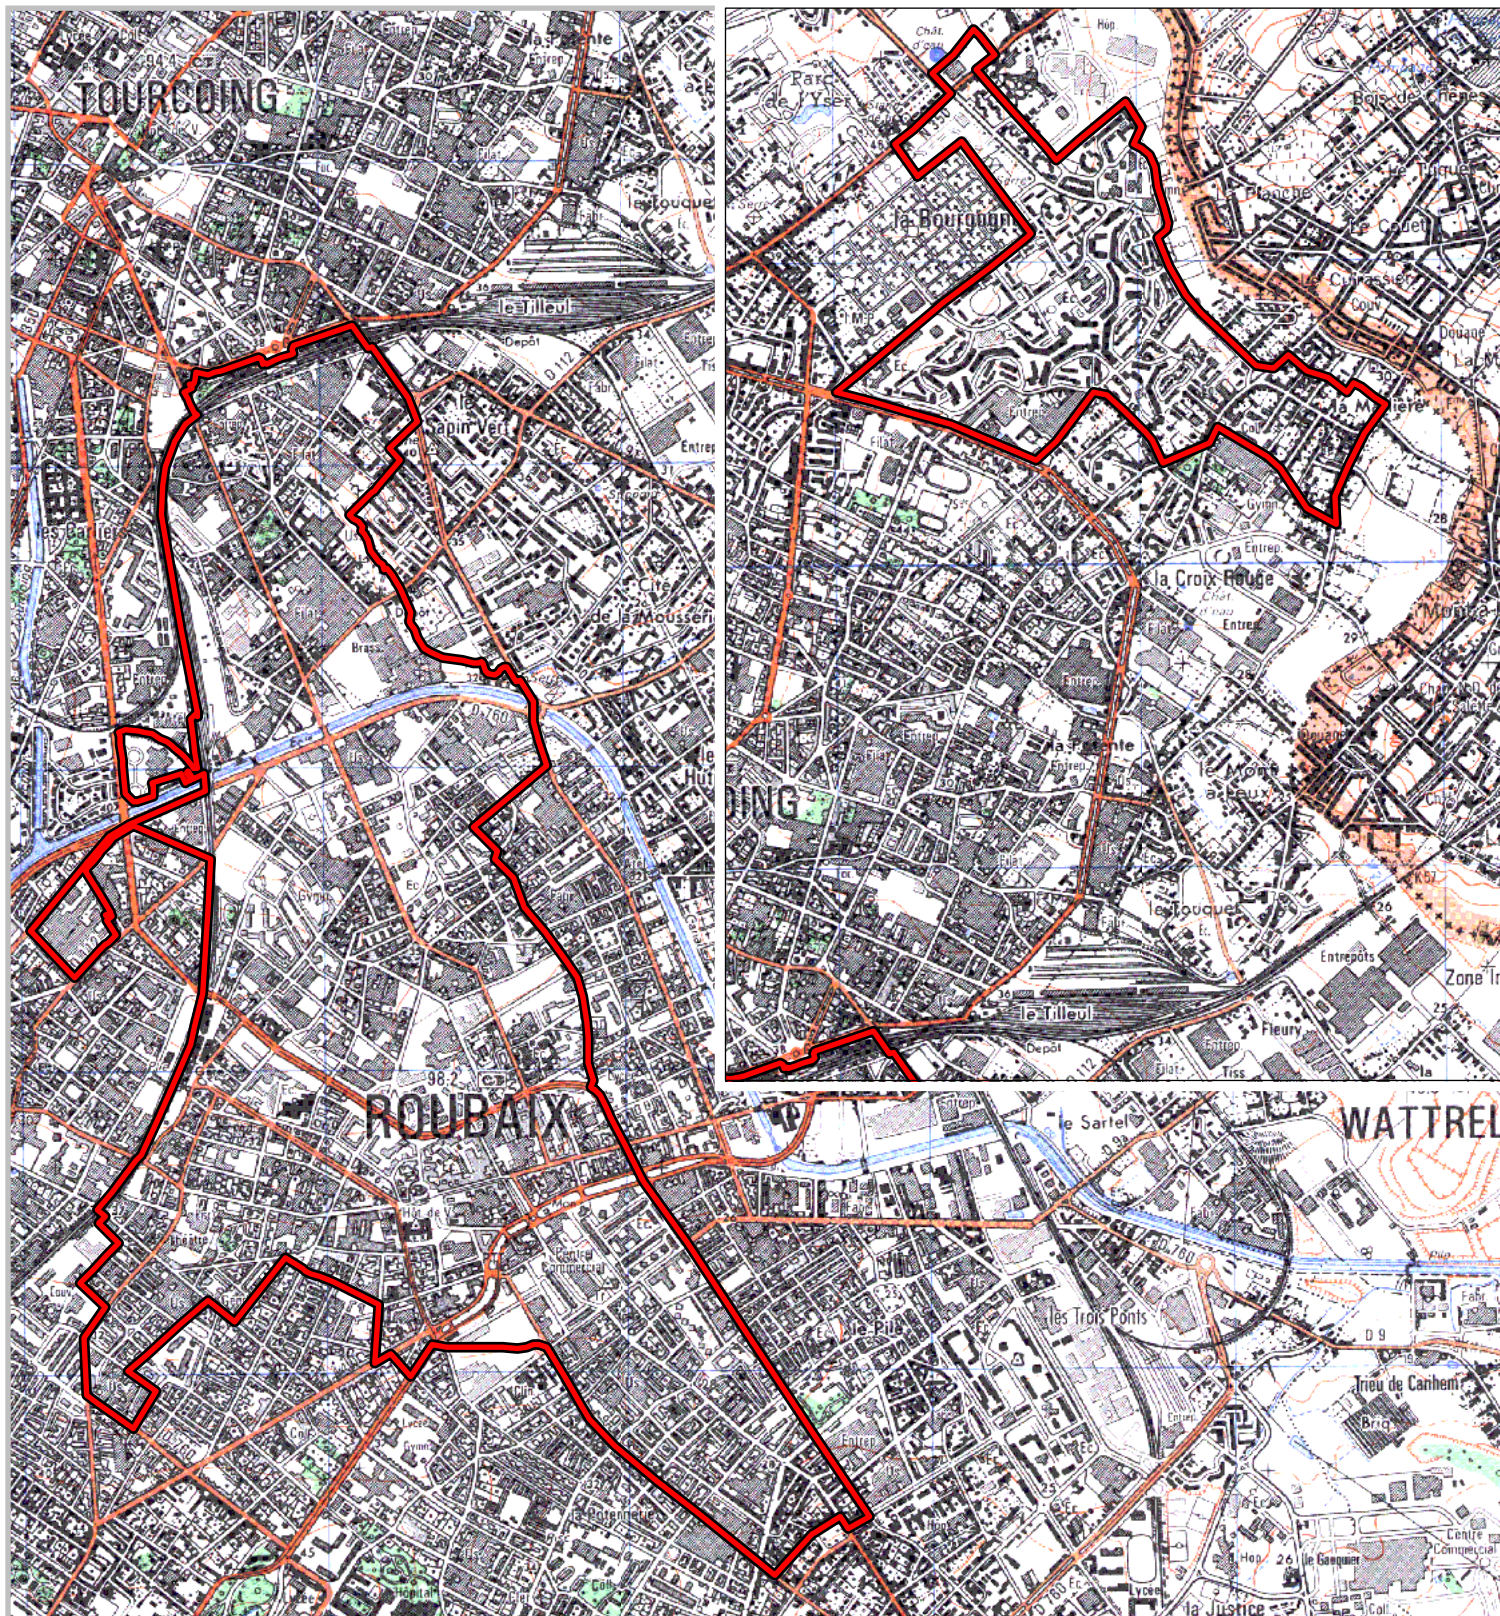

## **ZONE FRANCHE URBAINE**

Carte au 1/25 000

visée à l'article 1 du décret n° 96-1154 du 26 Décembre 1996,  
modifié par le décret n°2007-894 du 15 mai 2007

Région : Nord Pas de Calais  
Département : Nord (59)  
Commune : Roubaix/Tourcoing

**ZFU:** La Bourgogne, Alma, Cul de Four,  
Fosse aux Chênes, Epidème,  
Roubaix centre, Epeule, Sainte-Elisabeth.

N° INSEE: 31042ZF

La Zone Franche Urbaine (ZFU) est délimitée par un trait de couleur rouge.

500 m