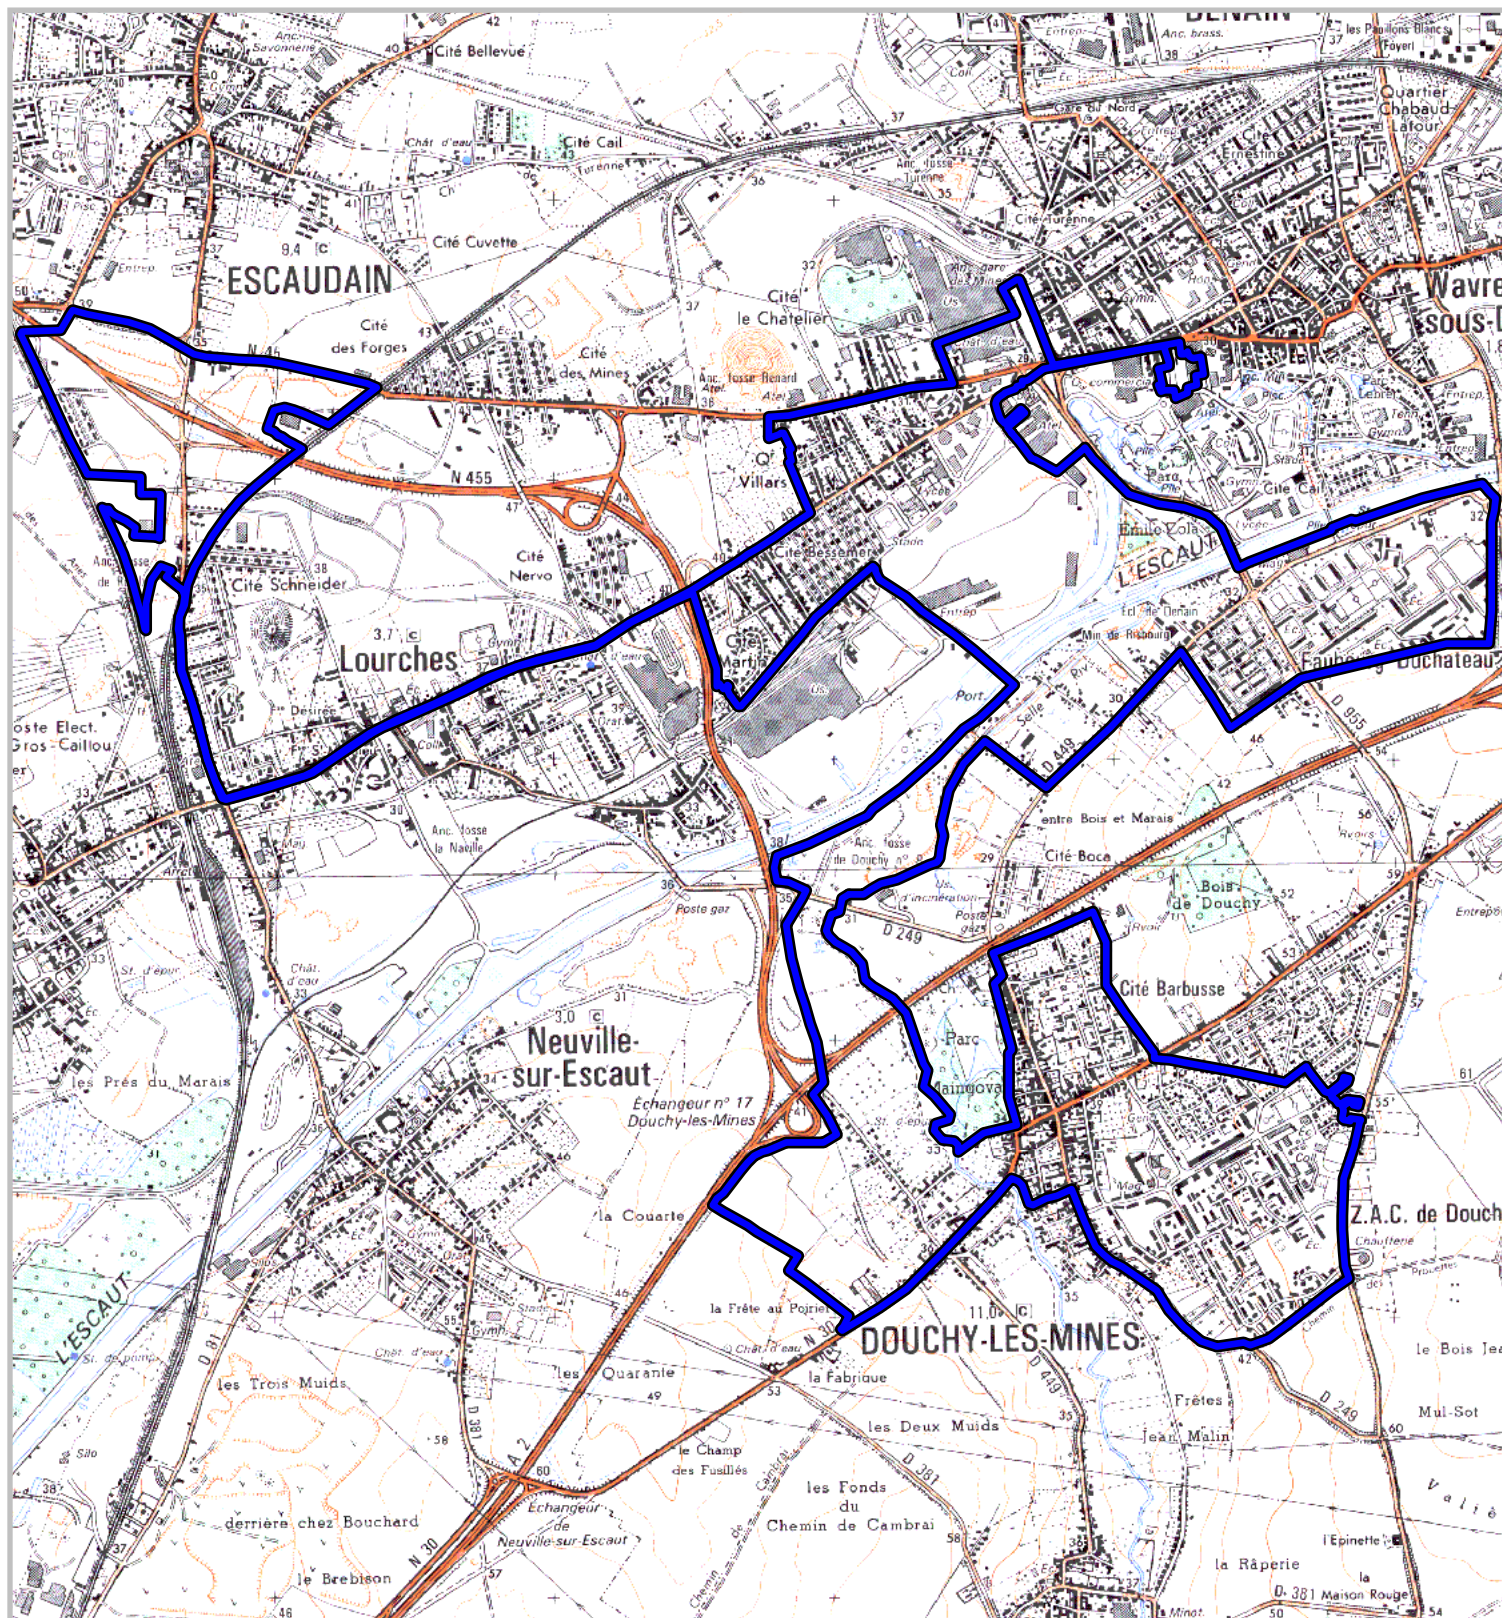

ZONE FRANCHE URBAINE

Carte au 1/25 000

selon l'annexe 4 au Décret
no 2006-1623 du 19 décembre 2006

Région : Nord Pas de Calais
Département : Nord (59)
Commune : Denain/Douchy-les-Mines/Escaudin/
Lourches.

ZFU: Faubourg du Château, La Liberté,
Nouveau Monde.

N° INSEE: 3100ZZF

La zone franche urbaine est délimitée par un trait de couleur bleue. Le tracé est indicatif, en particulier la zone peut parfois comprendre des parcelles situées de l'autre côté des voies de délimitation.