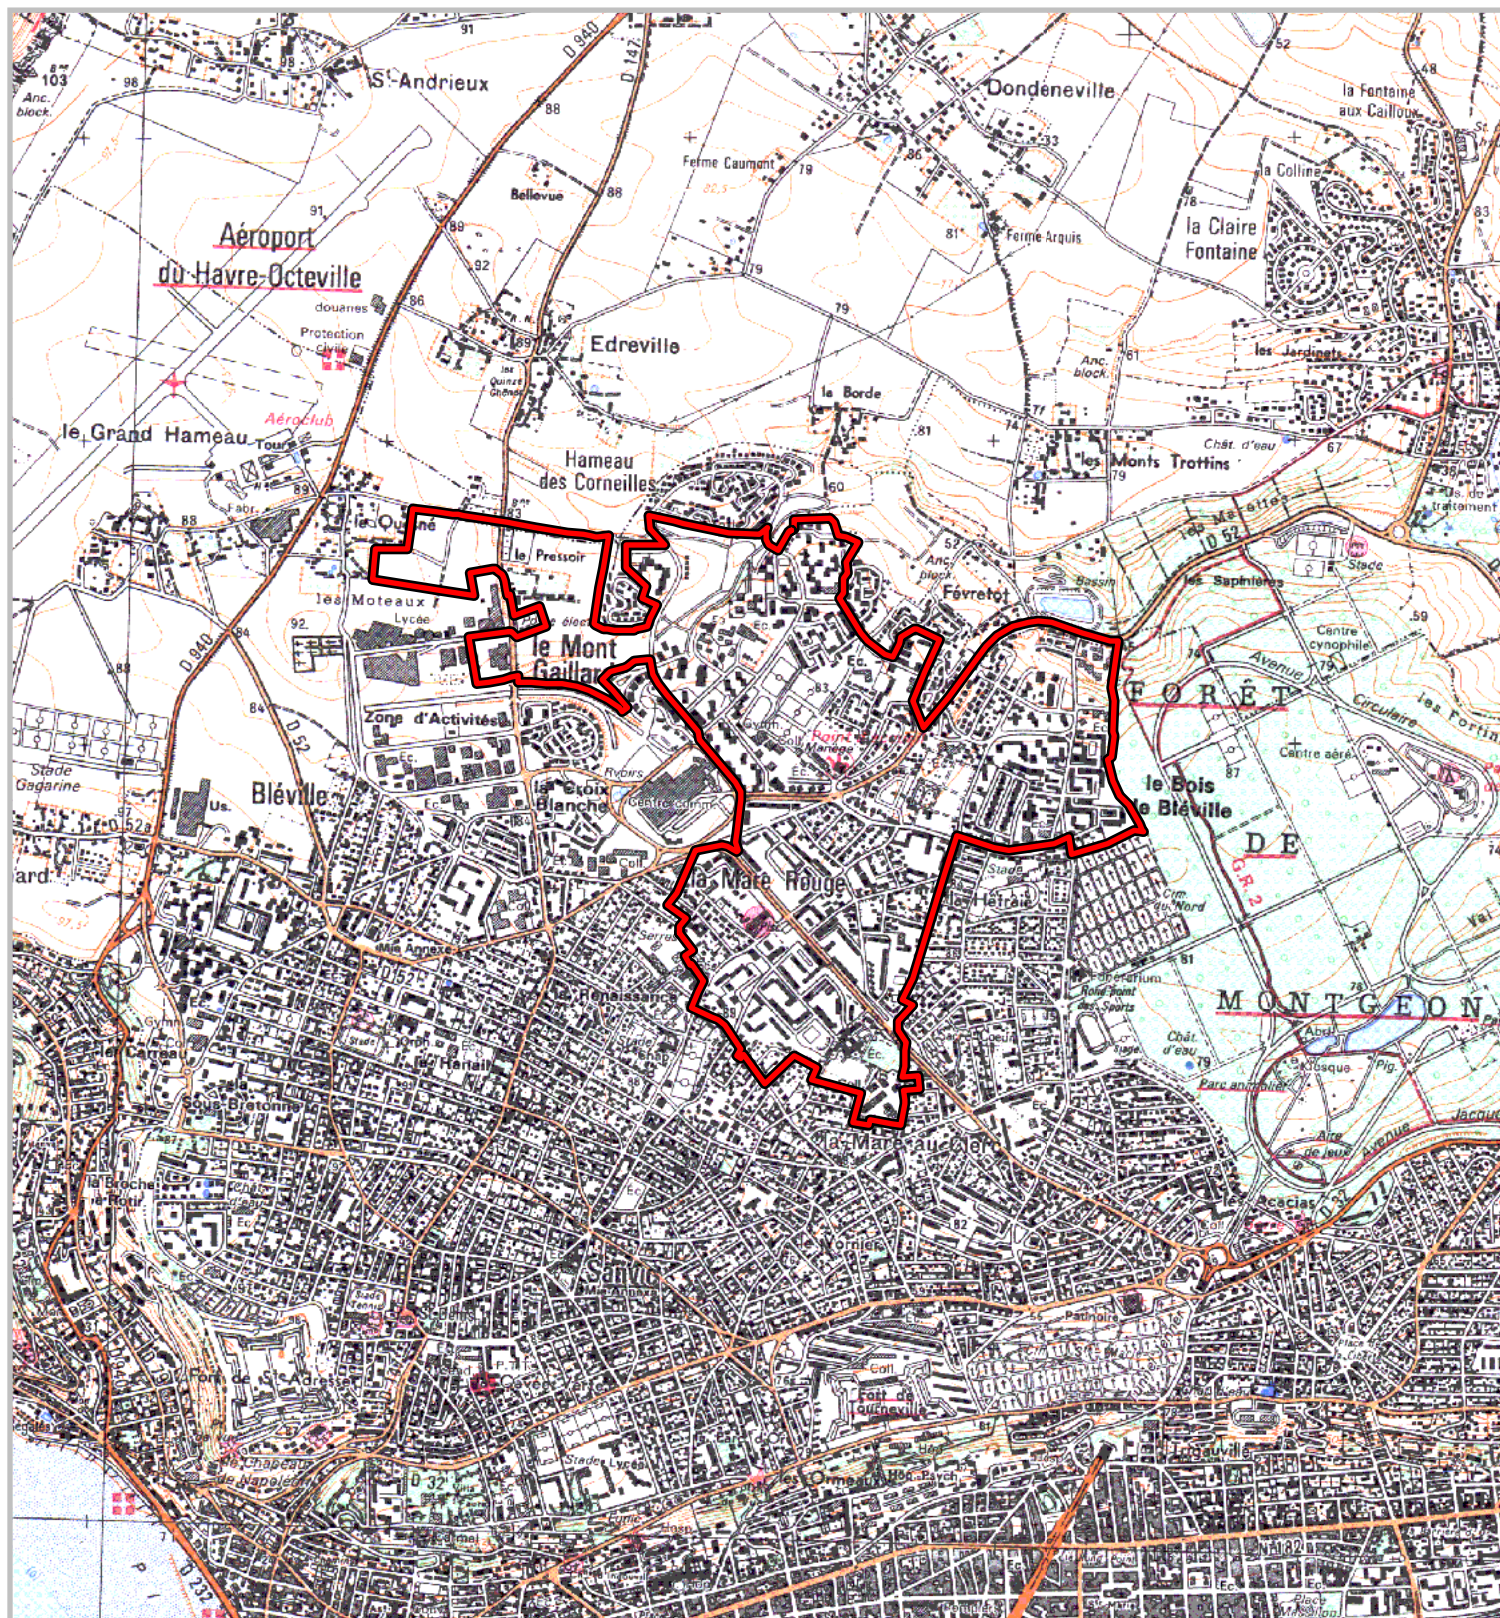

ZONE FRANCHE URBAINE

Carte au 1/25 000

visée à l'article 1 du décret n° 96-1154 du 26 Décembre 1996,
modifié par le décret n°2007-894 du 15 mai 2007

Région : Haute Normandie
Département : Seine Maritime (76)
Commune : Le Havre.

ZFU: Mont Gaillard, La Forêt (Bois de Bléville),
Mare Rouge.

N° INSEE: 23051ZF

La Zone Franche Urbaine (ZFU) est délimitée par un trait de couleur rouge.

500 m