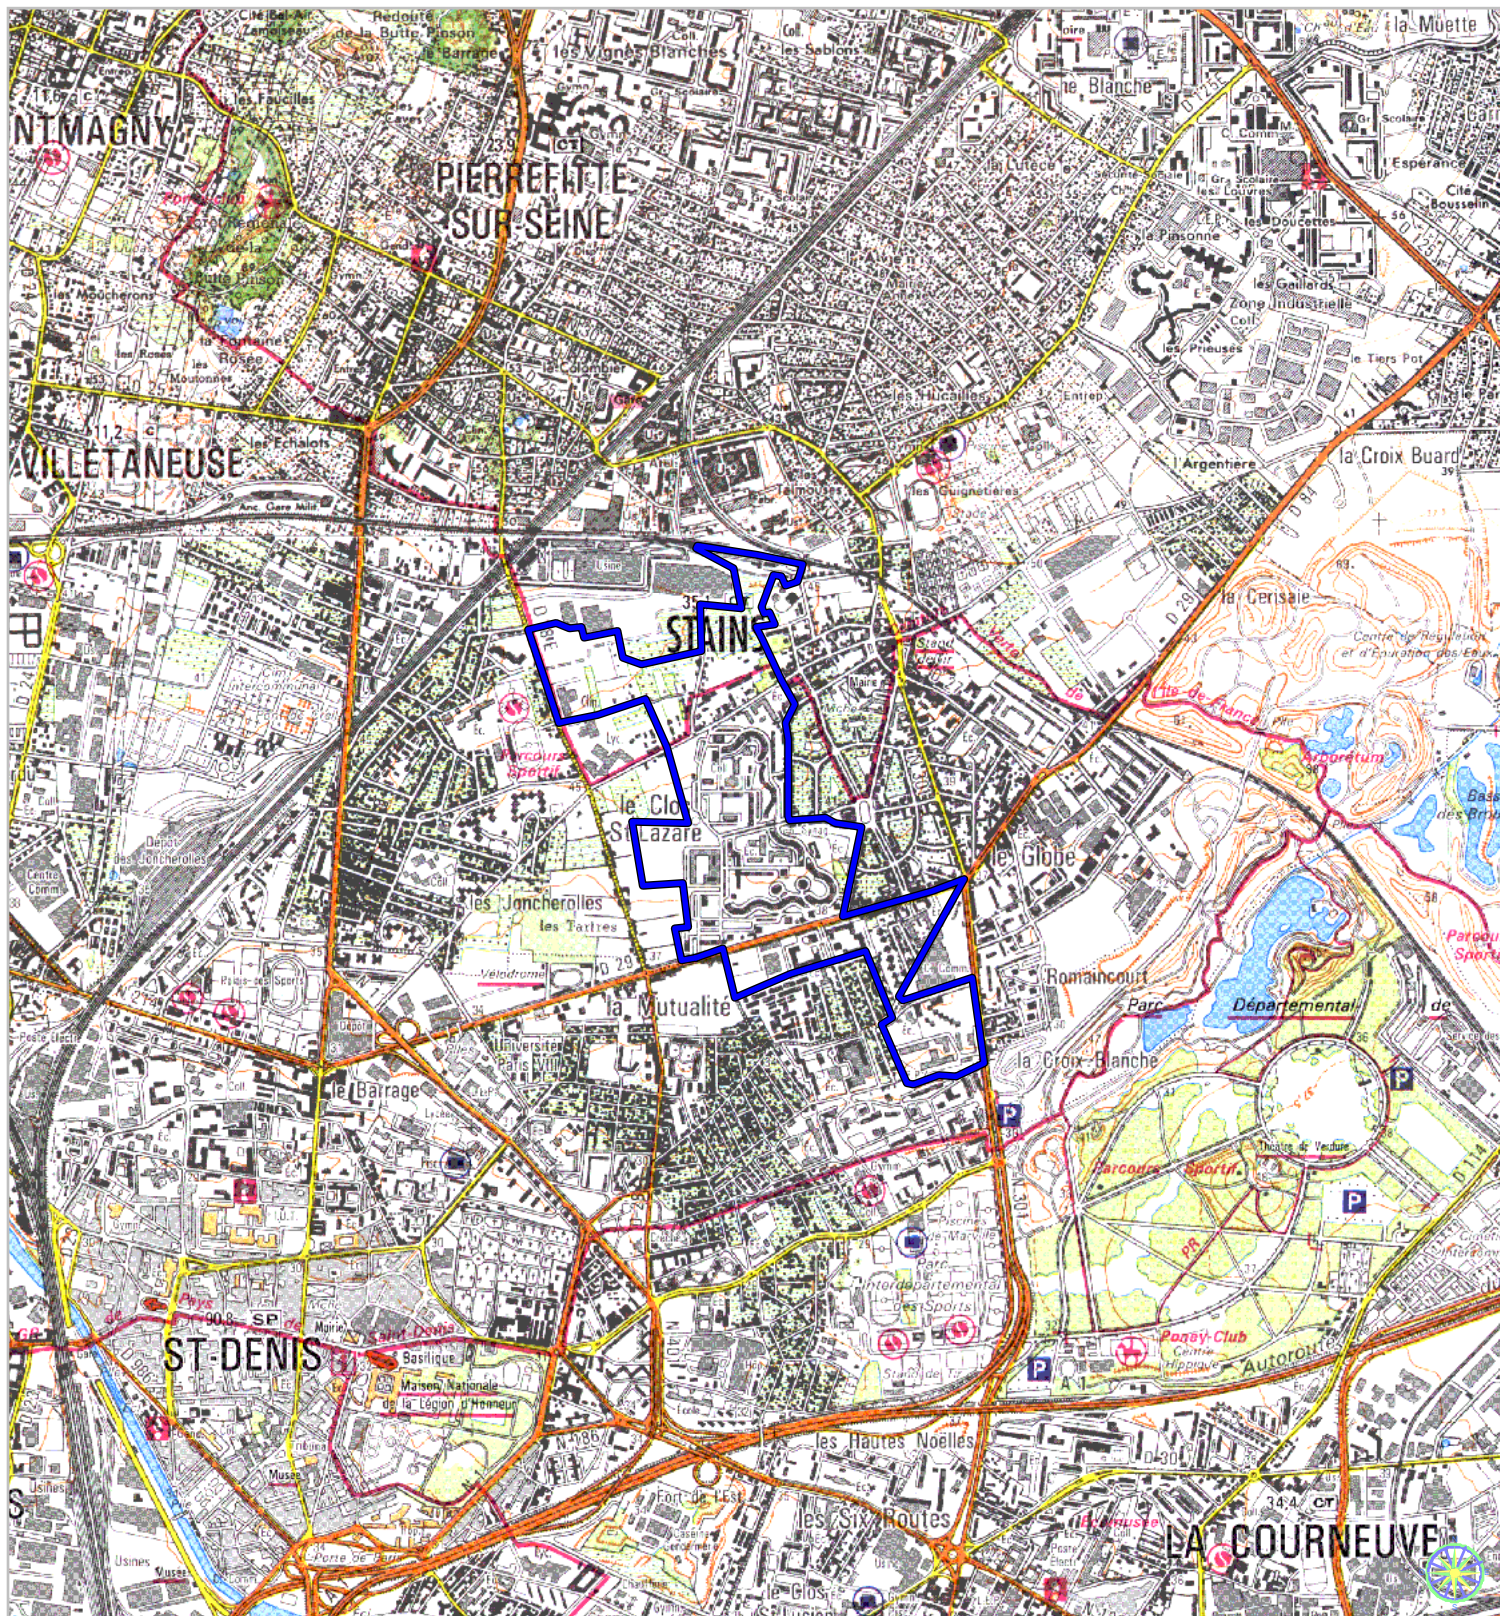

ZONE FRANCHE URBAINE

Carte indicative au 1/25 000

selon l'annexe 34 au décret
n°2004-219 du 12 mars 2004

Région : **Ile de France**
Département : **Seine St Denis (93)**
Commune : **Stains.**

ZFU: Clos Saint Lazare, Allende.

N° INSEE: 1134NZF

La zone concernée est délimitée par un trait de couleur bleue. Le tracé est indicatif, en particulier la zone peut parfois comprendre des parcelles situées de l'autre côté des voies de délimitation.