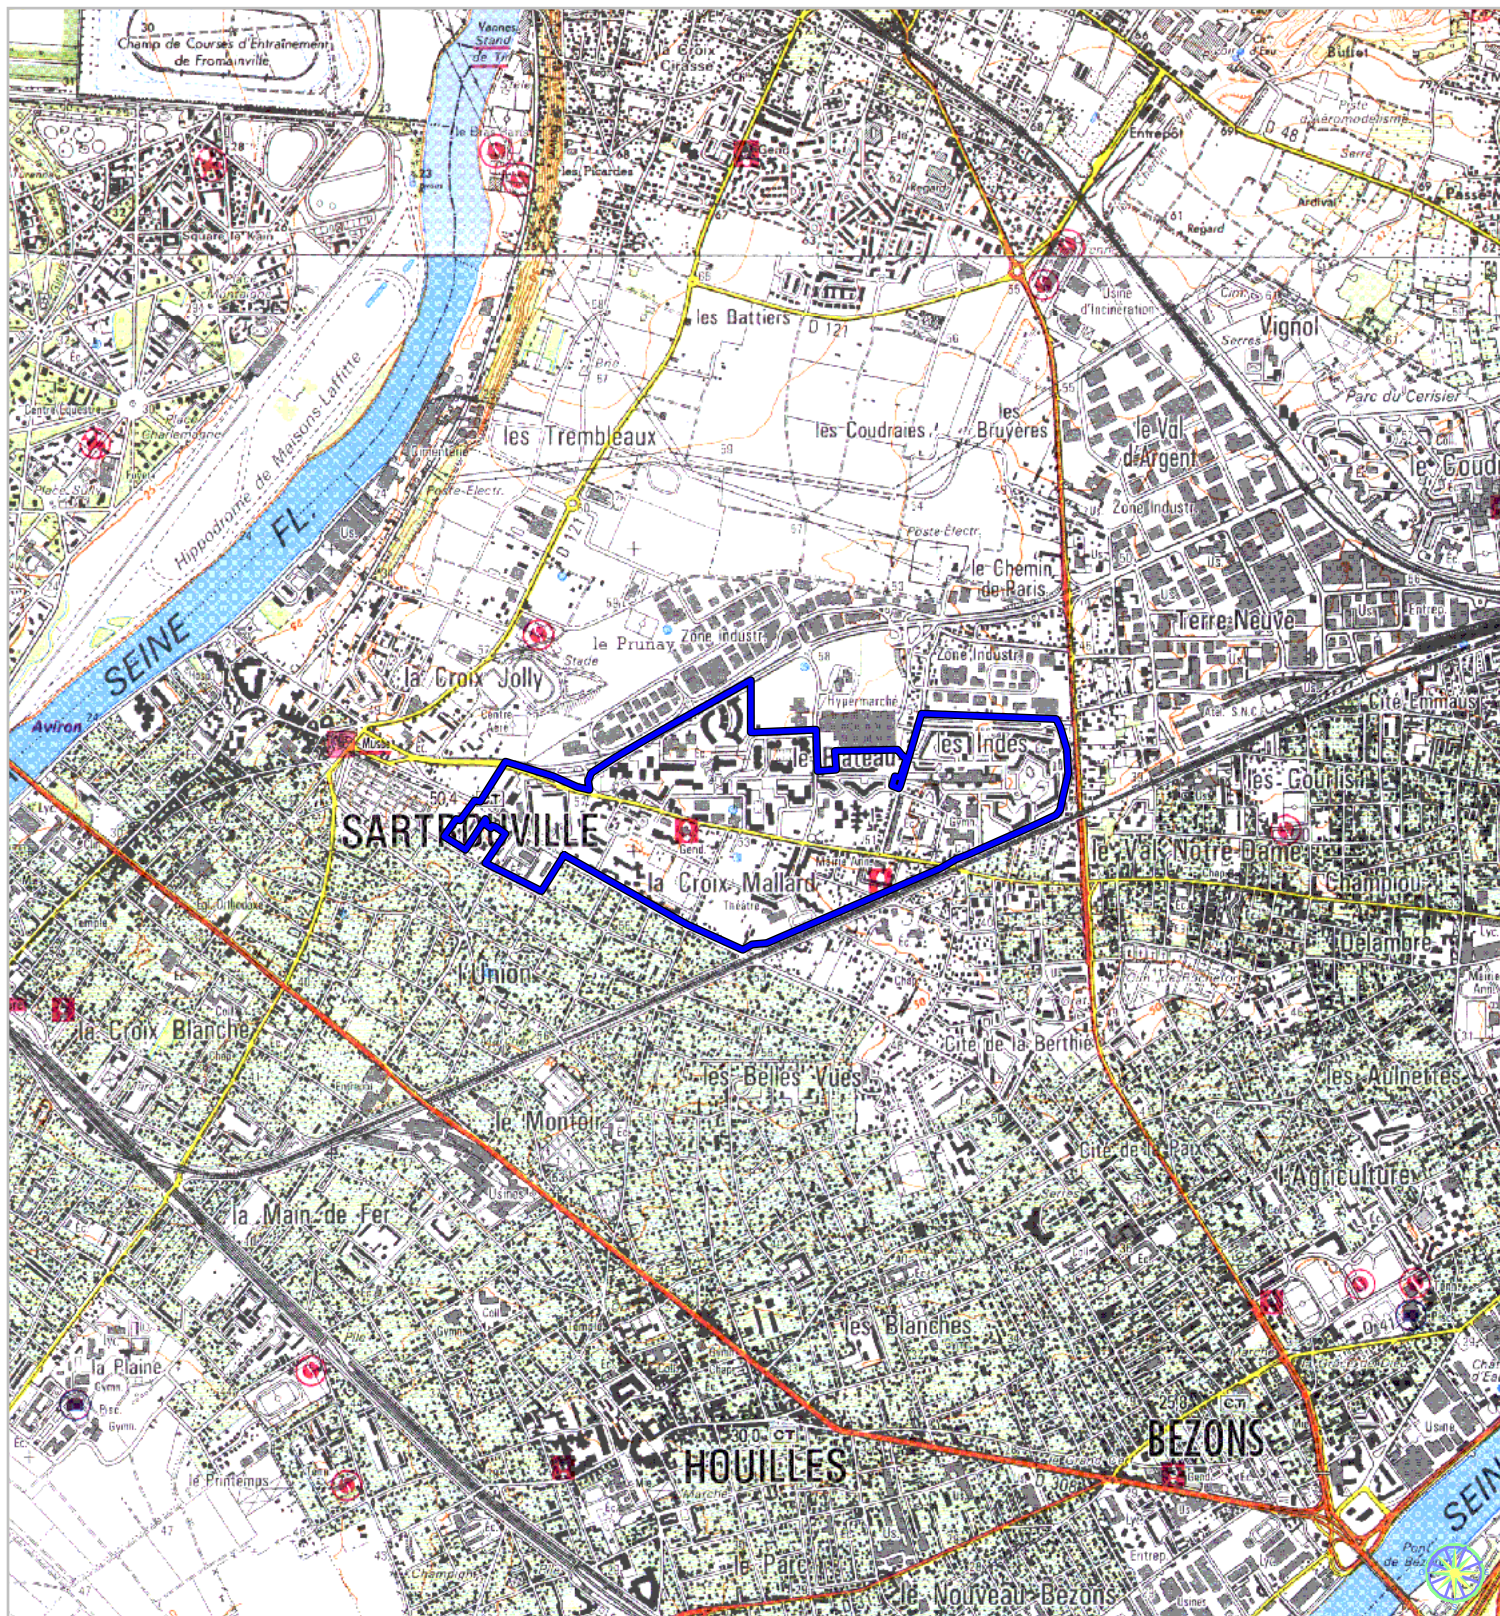

ZONE FRANCHE URBAINE

Carte indicative au 1/25 000

selon l'annexe 31 au décret
n°2004-219 du 12 mars 2004

Région : **Ile de France**
Département : **Yvelines (78)**
Commune : **Sartrouville.**

ZFU: Le Plateau, Cité des Indes.

N° INSEE: 1131NZF

La zone concernée est délimitée par un trait de couleur bleue. Le tracé est indicatif, en particulier la zone peut parfois comprendre des parcelles situées de l'autre côté des voies de délimitation.