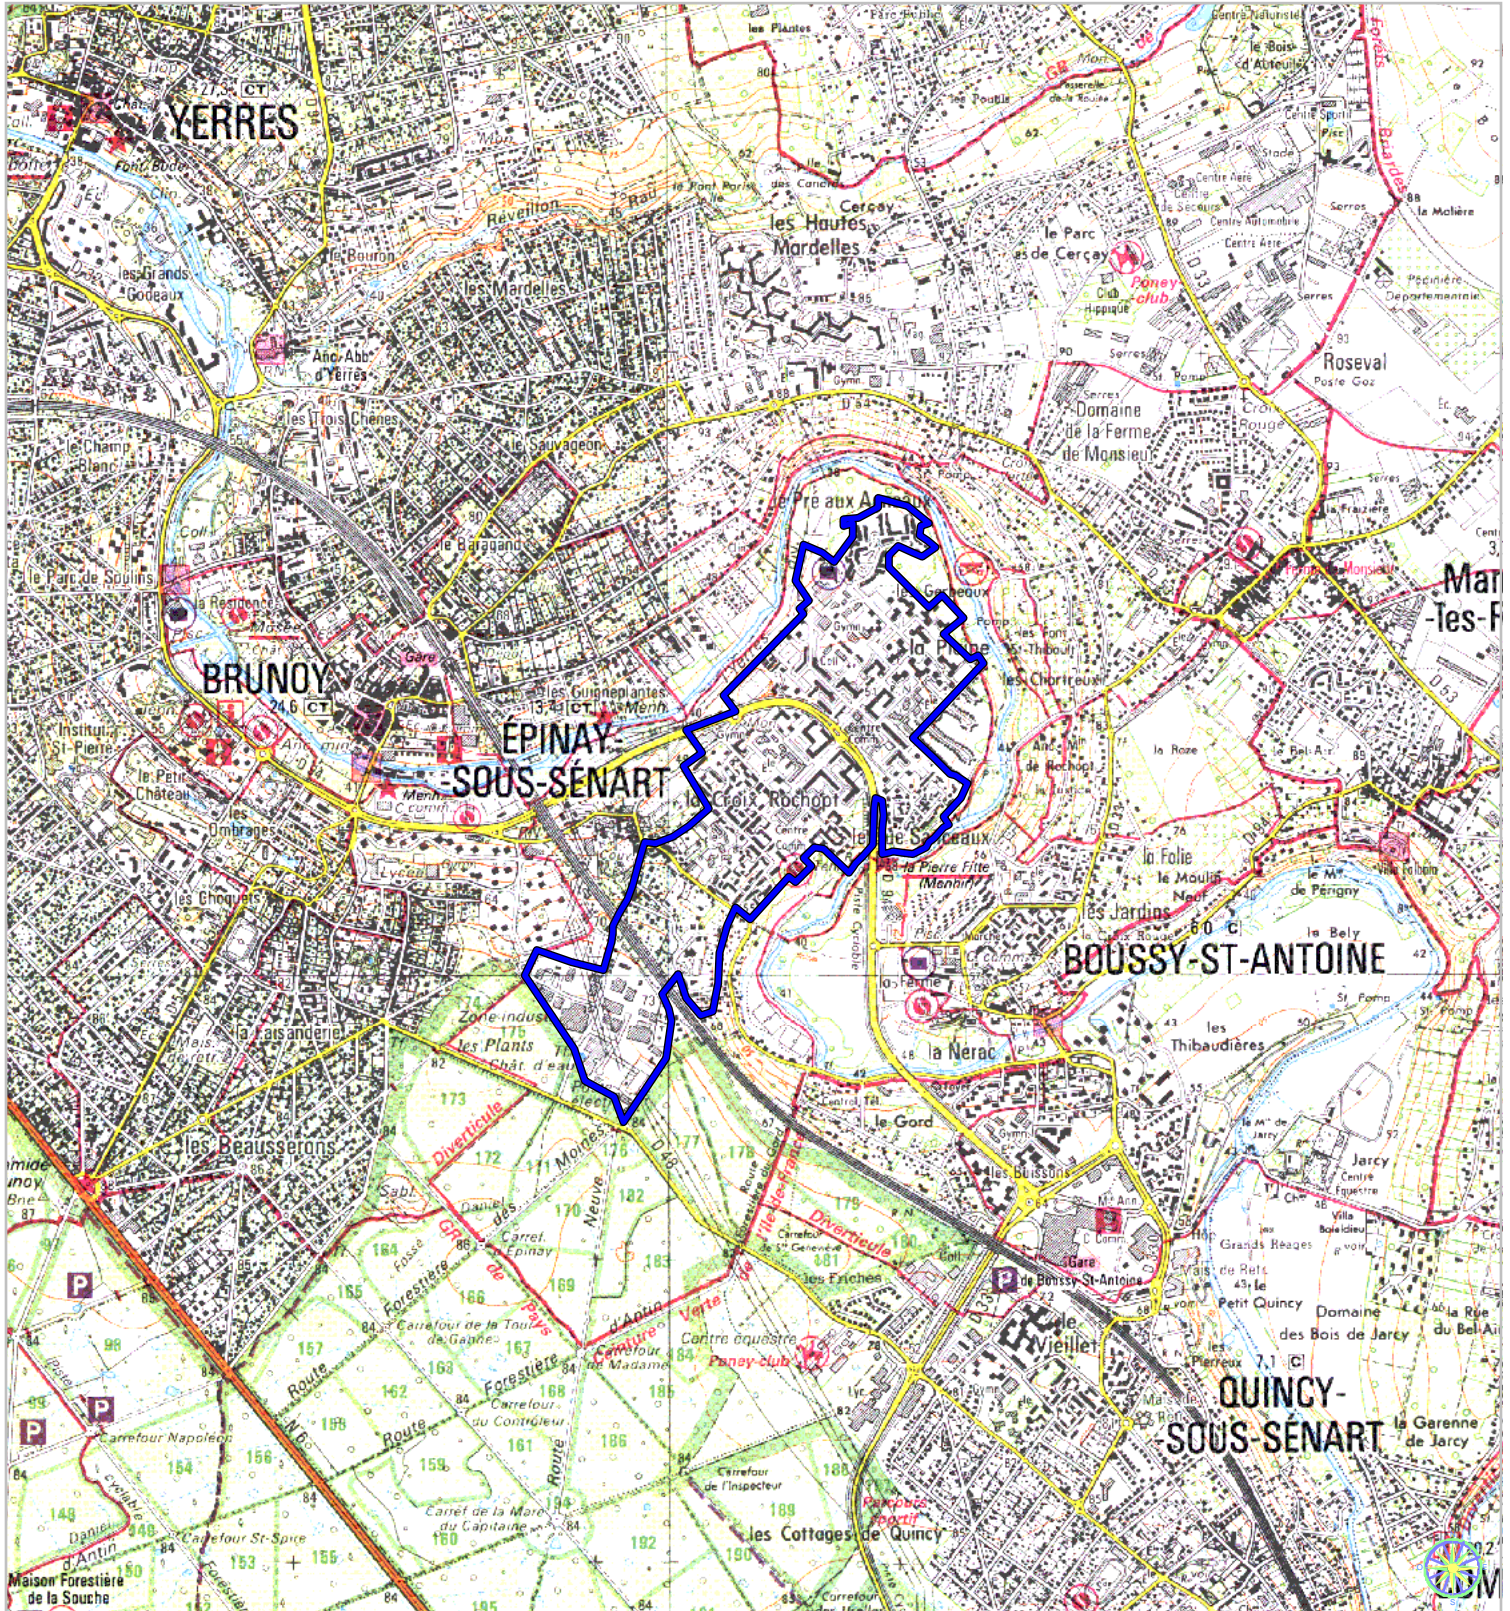

ZONE FRANCHE URBAINE

Carte indicative au 1/25 000

selon l'annexe 13 au décret
n°2004-219 du 12 mars 2004

Région : **Ile de France**
Département : **Essonne (91)**
Commune : **Epinay-sous-Sénart.**

ZFU: Cinéastes-Plaine.

N° INSEE: 1113NZF

La zone concernée est délimitée par un trait de couleur bleue. Le tracé est indicatif, en particulier la zone peut parfois comprendre des parcelles situées de l'autre côté des voies de délimitation.