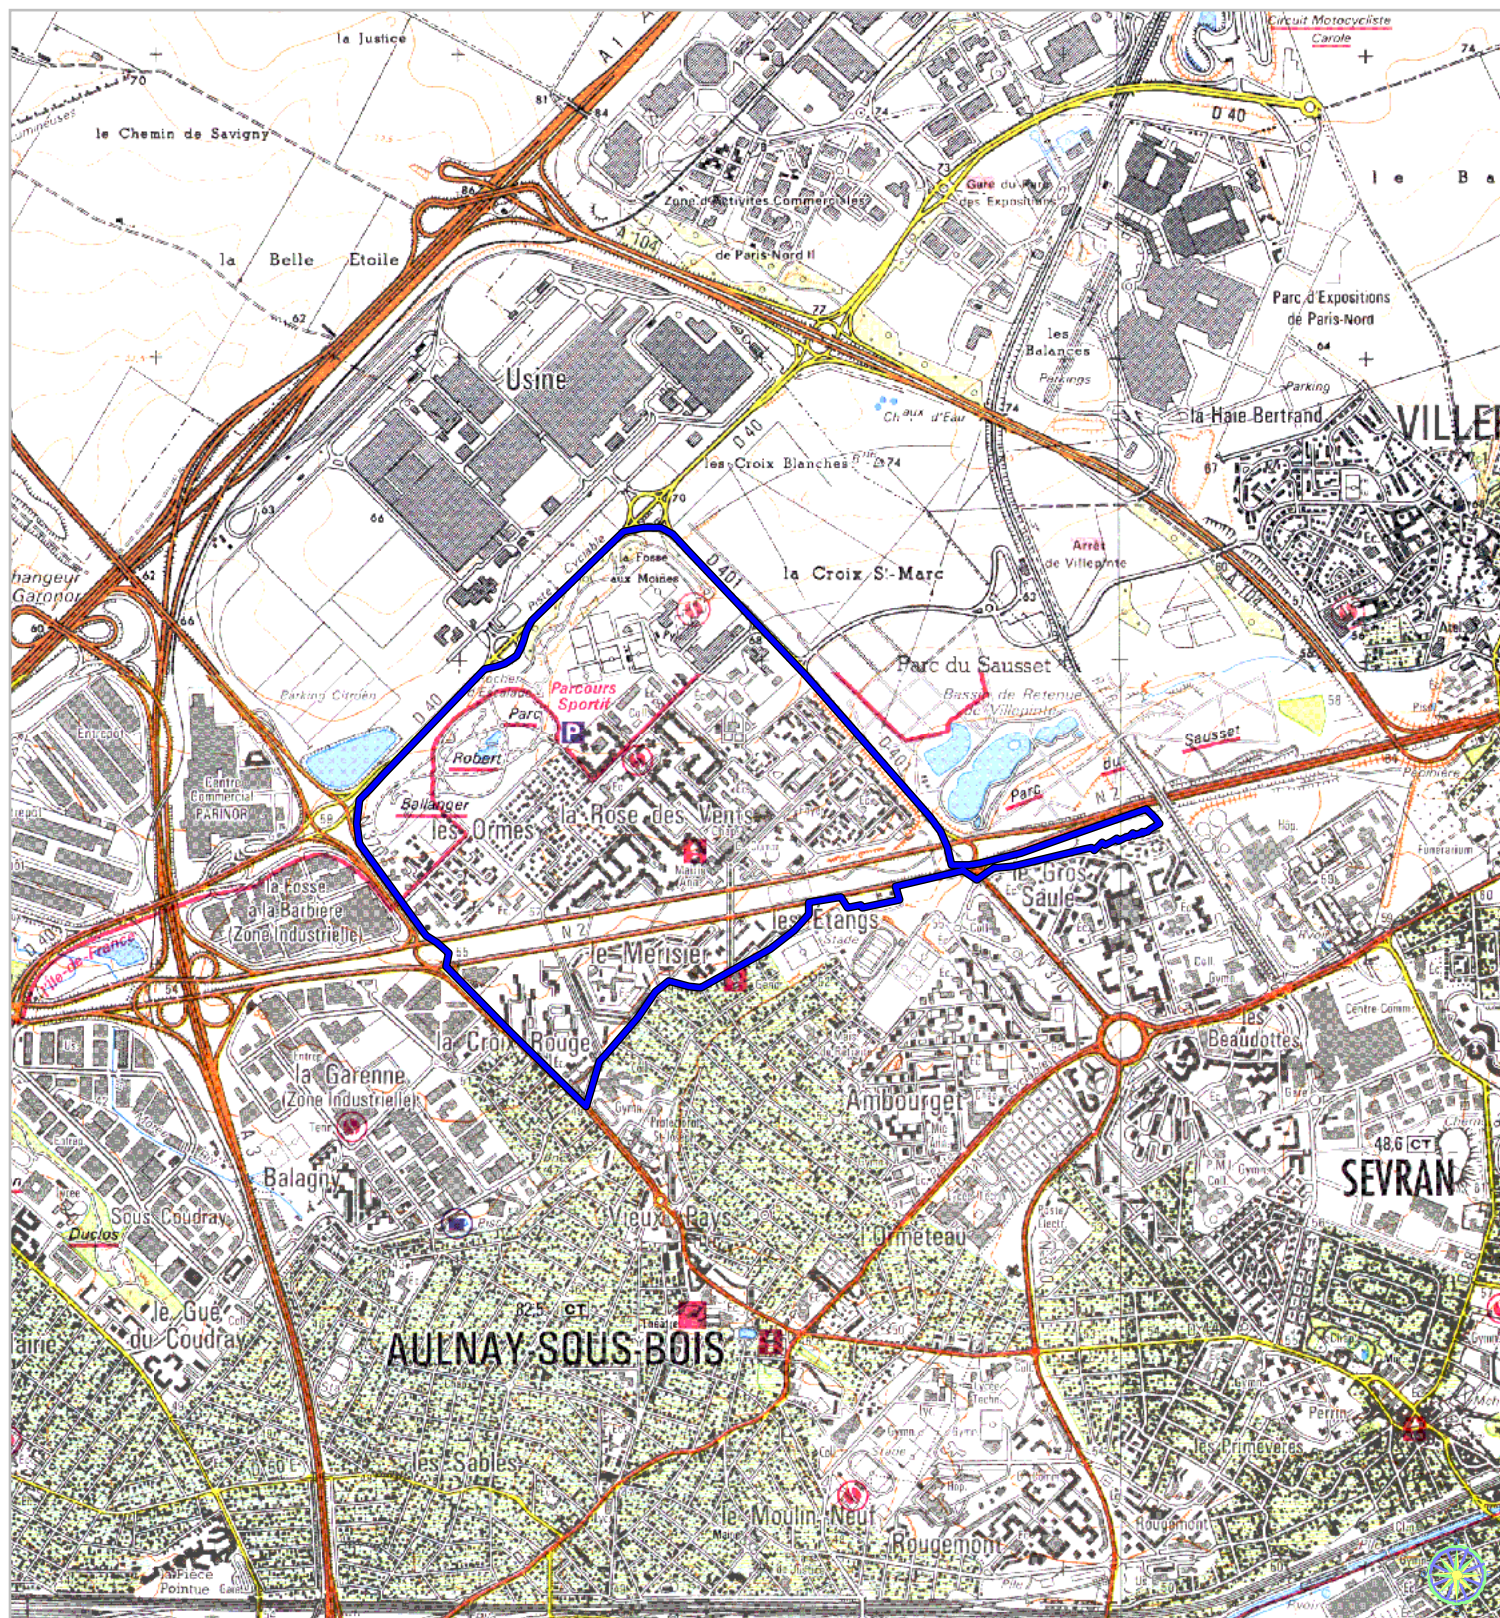

ZONE FRANCHE URBAINE

Carte indicative au 1/25 000

selon l'annexe 5 au décret
n°2004-219 du 12 mars 2004

Région : **Ile de France**
Département : **Seine St Denis (93)**
Commune : **Aulnay-sous-Bois.**

ZFU: La Rose des Vents, Cité Emmaüs, Les Merisiers,
Les Etangs.

N° INSEE: 1105NZF

La zone concernée est délimitée par un trait de couleur bleue. Le tracé est indicatif, en particulier la zone peut parfois comprendre des parcelles situées de l'autre côté des voies de délimitation.