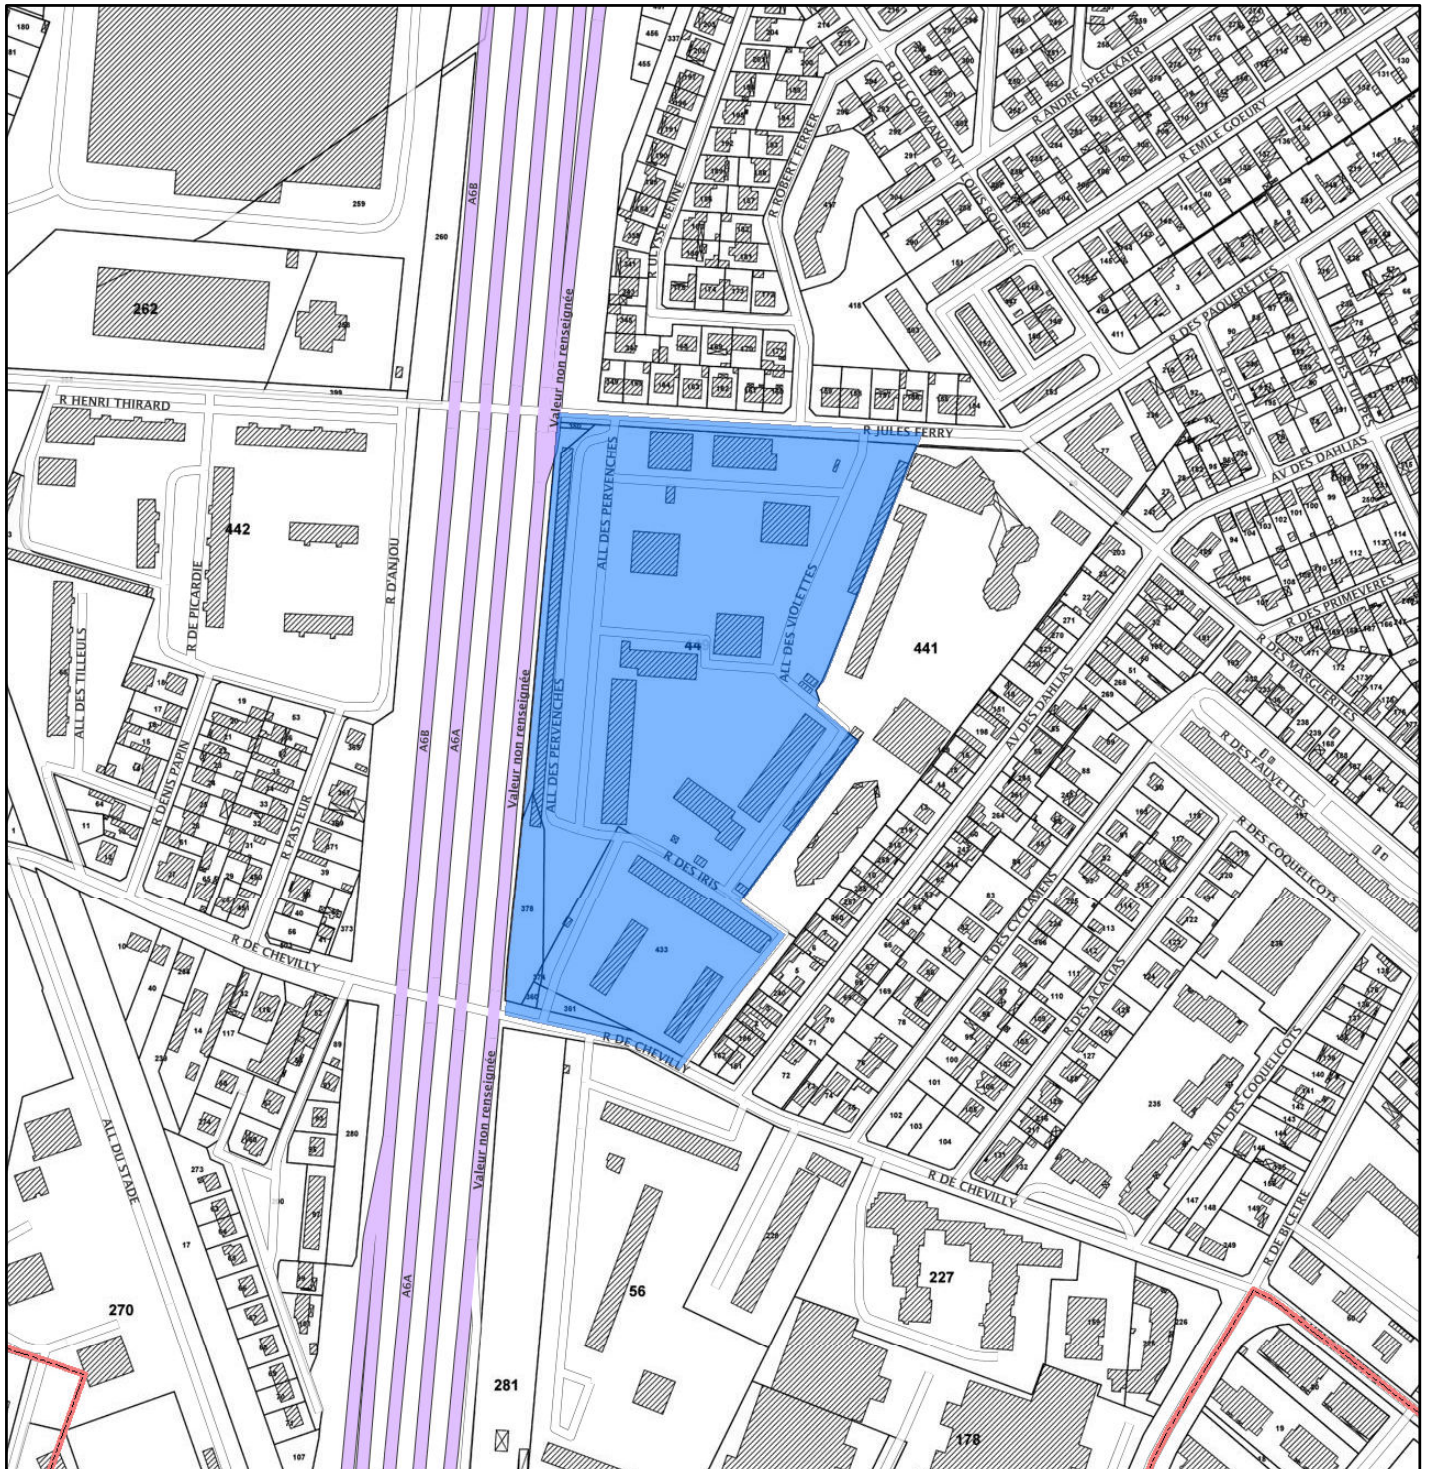

**cgēt**

Département : Val-de-Marne  
Commune(s) : L'Haÿ-les-Roses  
Quartier : Jardins Parisiens

Quartier prioritaire de la politique de la ville

Lorsque la limite du quartier est une voie publique, celle-ci est réputée en milieu de voie

Carte au 1/4 000 visée à l'article 1 du décret n° 2014-1750 du 30 décembre 2014  
rectifié par le décret n° 2015-1138 du 14 septembre 2015

Le quartier prioritaire est délimité par un polygone de couleur bleu  
La limite communale est délimitée par un trait de couleur rouge